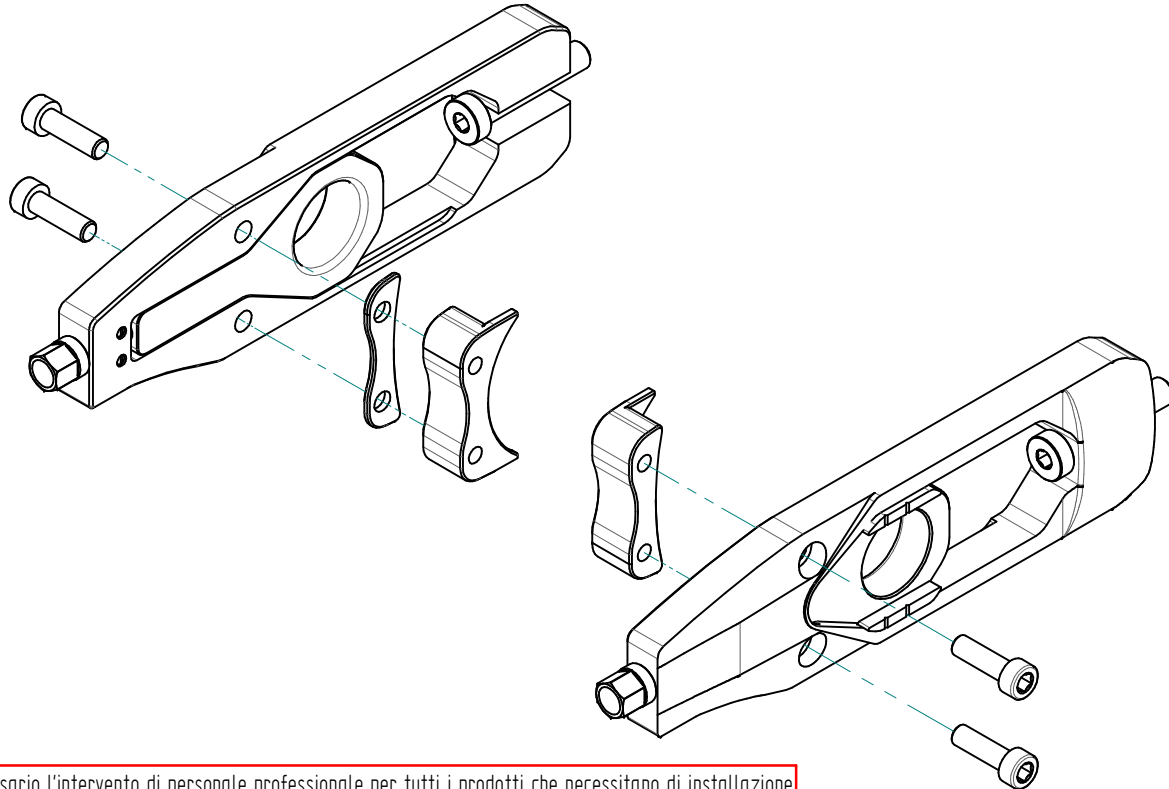

# TEAP006NER / TEAP006ROS

IT) E' necessario l'intervento di personale professionale per tutti i prodotti che necessitano di installazione.  
EN) The assistance of professional staff is necessary for all parts which require installation.  
ES) Se necesita que sea montado por profesionales para todos los productos que necesitan instalación.  
FR) L'assistance d'un professionnel est nécessaire pour toutes les pièces qui nécessitent une installation.  
DEU) Der Eingriff von Fachpersonal ist notwendig für alle Artikel die installiert/montiert werden müssen.

- VERIFICARE SERRAGGIO VITI PRIMA DELL'UTILIZZO / CONTROL THE THIGHTENING'S SCREW BEFORE USING