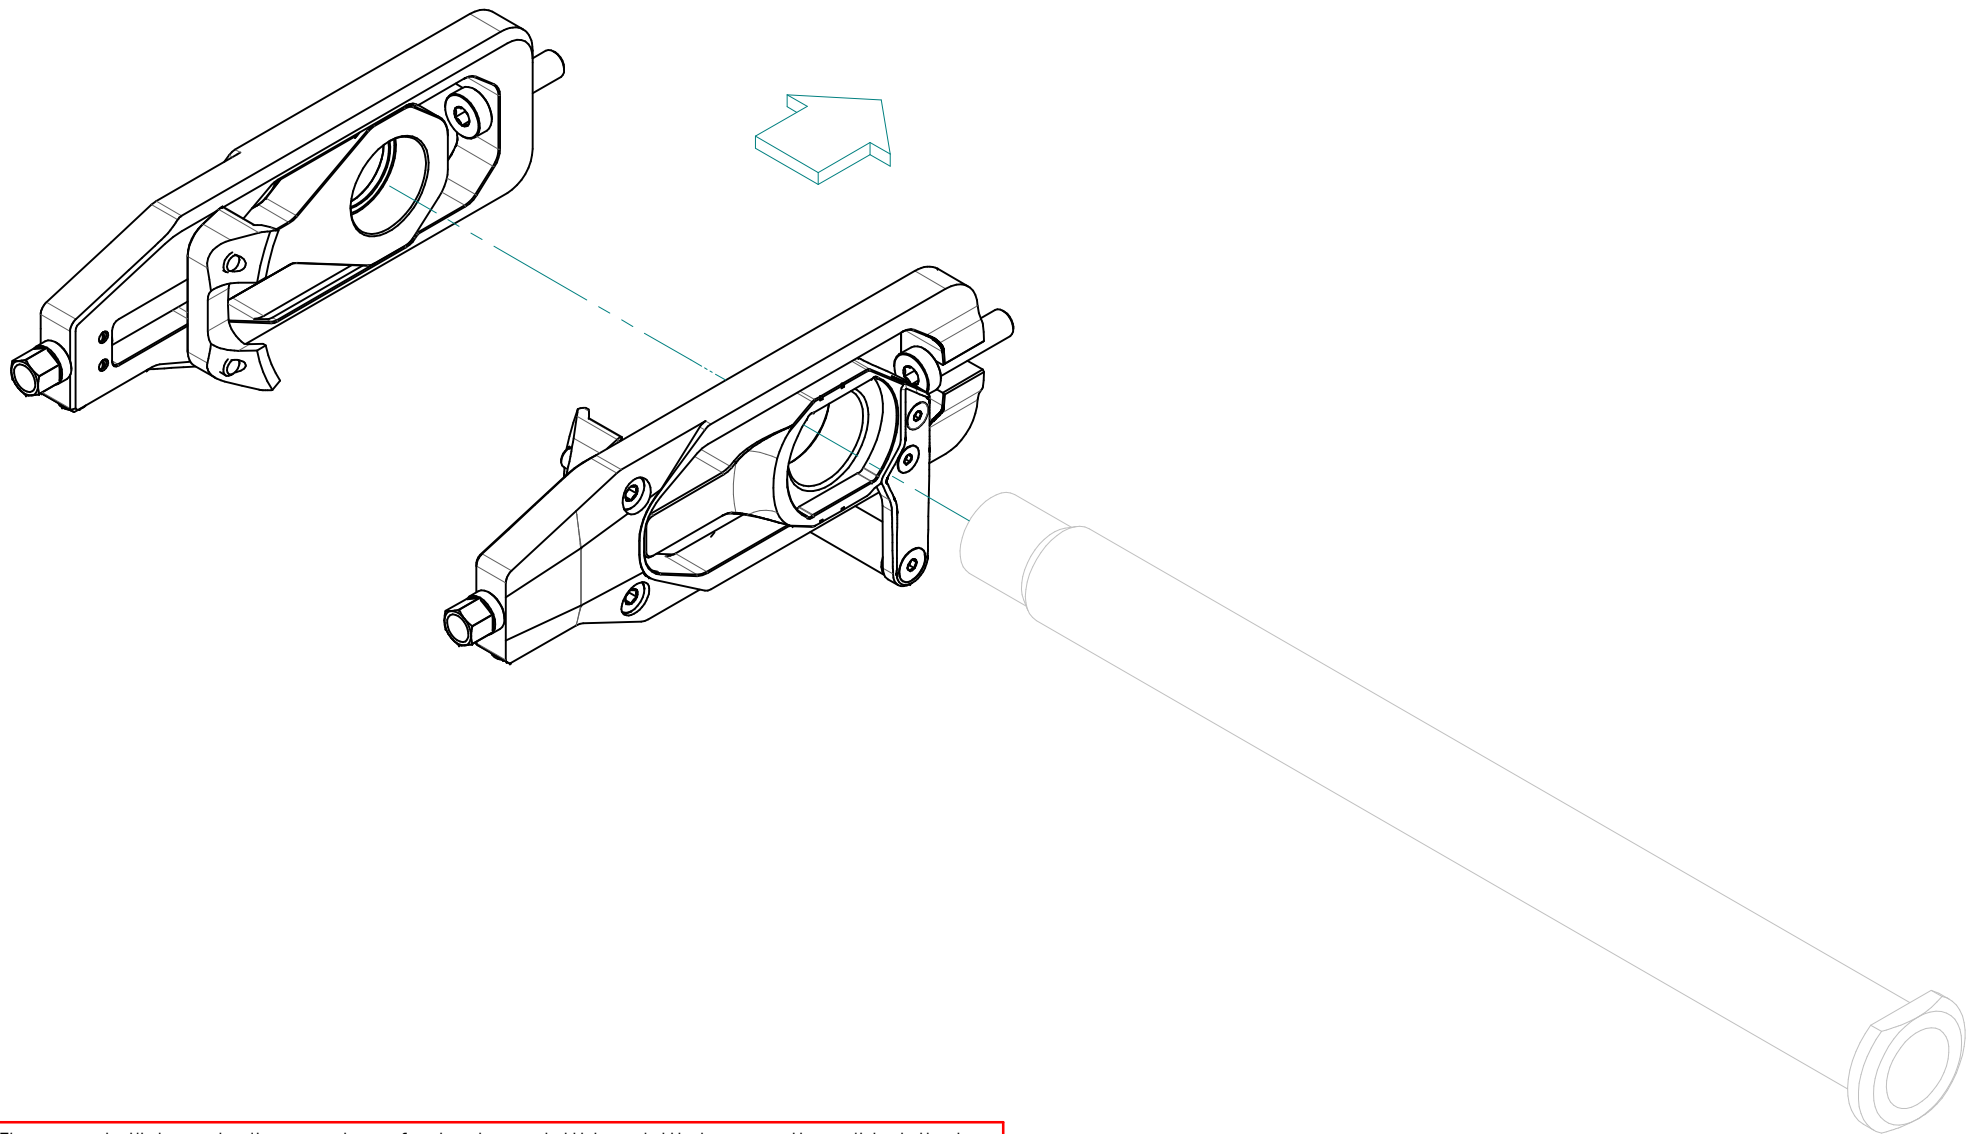

TEYA009

LightTech

IT) E' necessario l'intervento di personale professionale per tutti i prodotti che necessitano di installazione.  
EN) The assistance of professional staff is necessary for all parts which require installation.  
ES) Se necesita que sea montado por profesionales para todos los productos que necesitan instalación.  
FR) L'assistance d'un professionnel est nécessaire pour toutes les pièces qui nécessitent une installation.  
DEU) Der Eingriff von Fachpersonal ist notwendig für alle Artikel die installiert/montiert werden müssen.

- VERIFICARE SERRAGGIO VITI PRIMA DELL'UTILIZZO / CONTROL THE THIGHTENING'S SCREW BEFORE USING