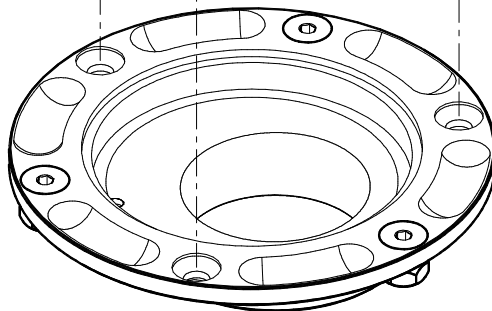

TF21
TAPPO SERBATOIO / FUEL TANK CAP
KAWASAKI NINJA 300

LightTech
Lighttech s.r.l.

31025 - Santa Lucia di Piave (TV) Italy
Tel. 0438 / 453010 - Fax 0438 / 655919
<http://www.lighttech.it> - Email info@lighttech.it

TFC

GUARNIZIONE ORIGINALE
ORIGINAL SEAL