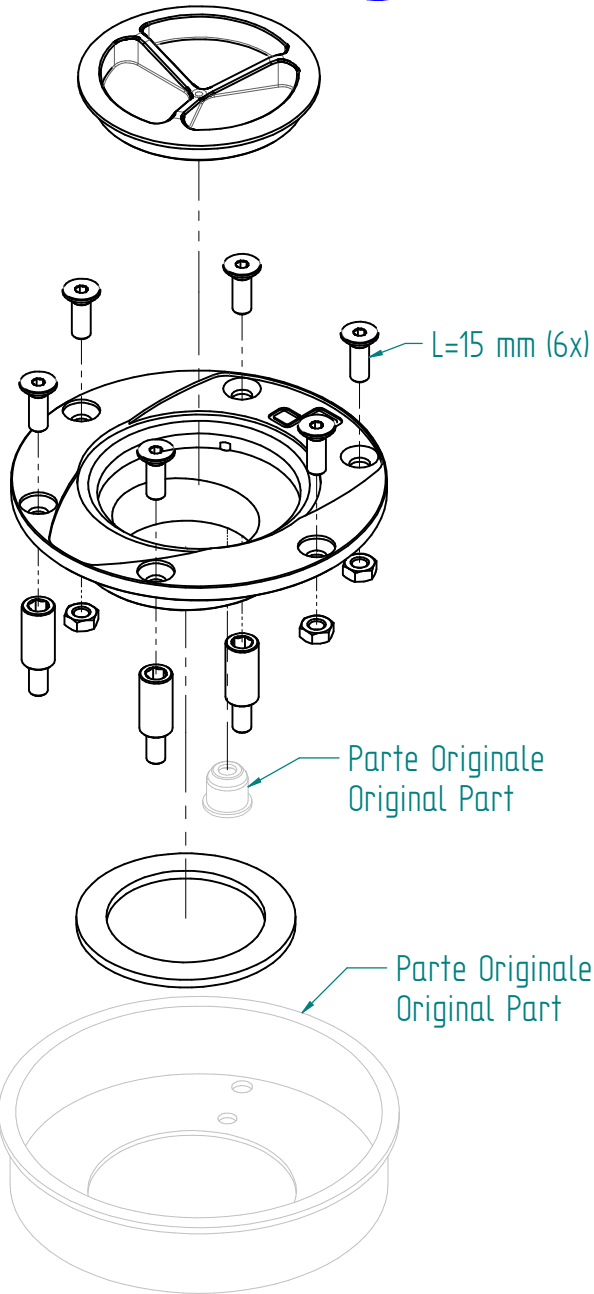

TFN214

LightTech

Aprilia RS660