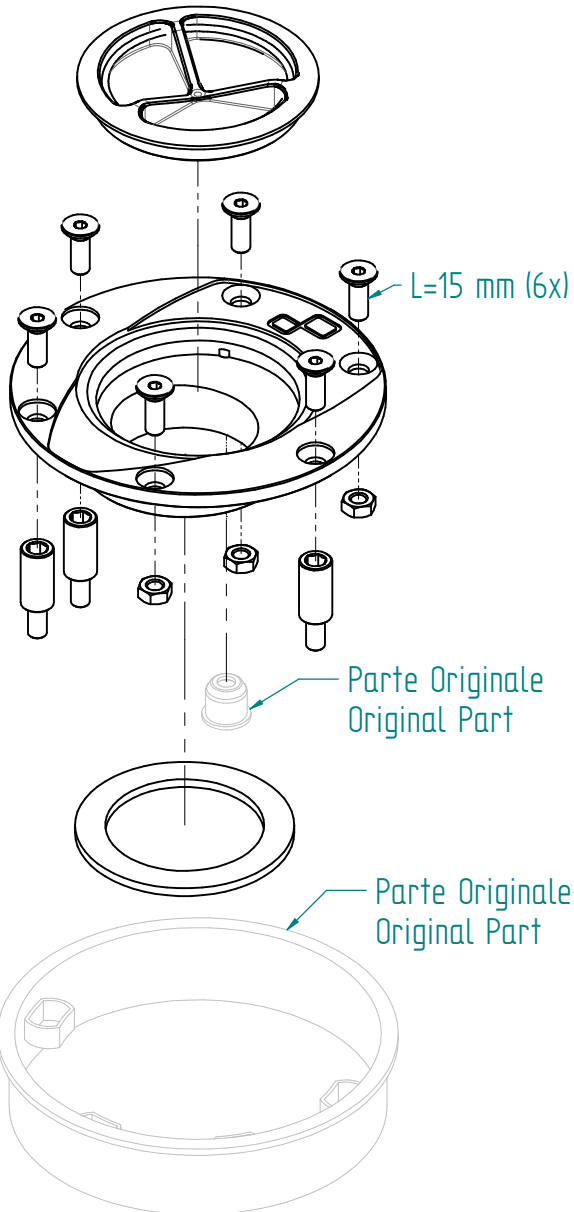

Triumph Trident 2021