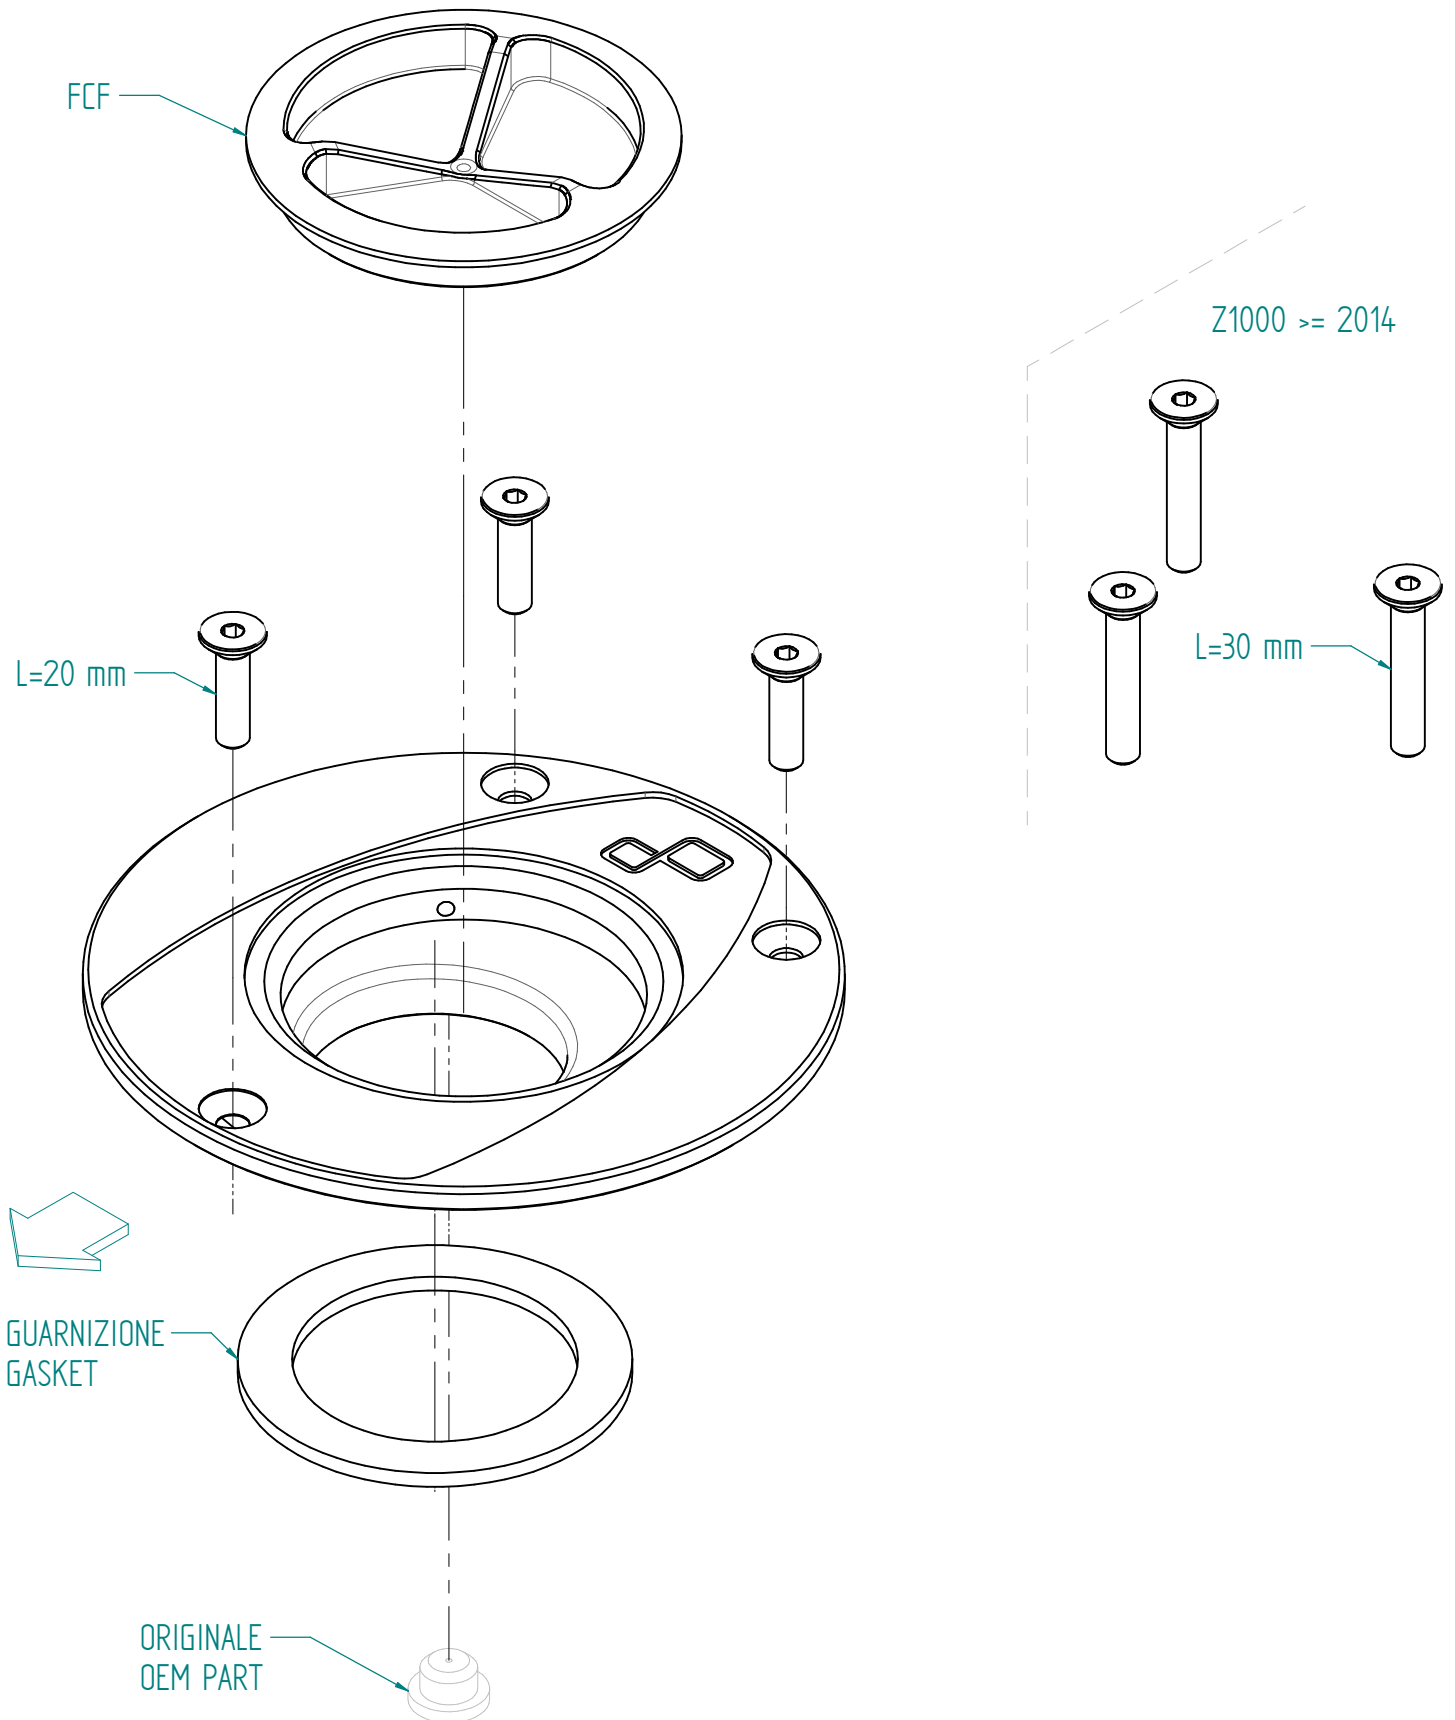

TFN215

TAPPO FILETTATO SCREW FUEL TANK CAP

IT) E' necessario l'intervento di personale professionale per tutti i prodotti che necessitano di installazione.
 EN) The assistance of professional staff is necessary for all parts which require installation.
 ES) Se necesita que sea montado por profesionales para todos los productos que necesitan instalaci3n.
 FR) L'assistance d'un professionnel est n3cessaire pour toutes les pi3ces qui n3cessitent une installation.
 DEU) Der Eingriff von Fachpersonal ist notwendig f3r alle Artikel die installiert/montiert werden m3ssen.