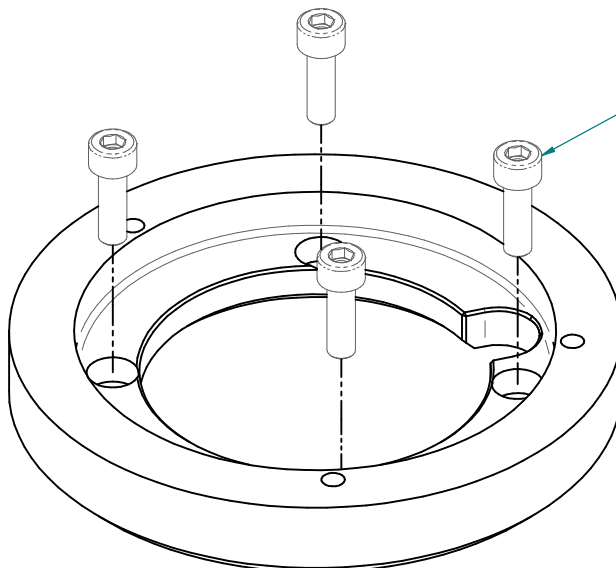

TR23

TAPPO SERB. A VITE

KAWASAKI Z650 /Z900

 LightTech
Lightech s.r.l.

31025 - Santa Lucia di Piave (TV) Italy
Tel. 0438 / 453010 - Fax 0438 / 655919

PARTE ORIGINALE
ORIGINAL PART

VITI ORIGINALI
ORIGINAL SCREWS