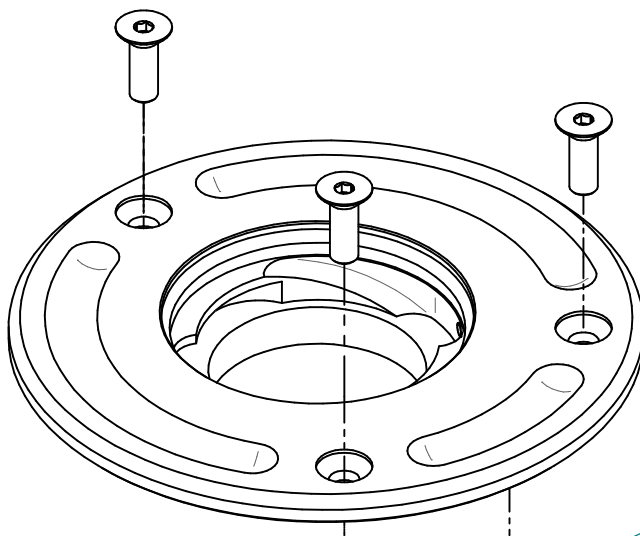

TR23

TAPPO SERB. A VITE

KAWASAKI Z650 /Z900

 LightTech
Lightech s.r.l.

31025 - Santa Lucia di Piave (TV) Italy
Tel. 0438 / 453010 - Fax 0438 / 655919

PARTE ORIGINALE
ORIGINAL PART

VITI ORIGINALI
ORIGINAL SCREWS