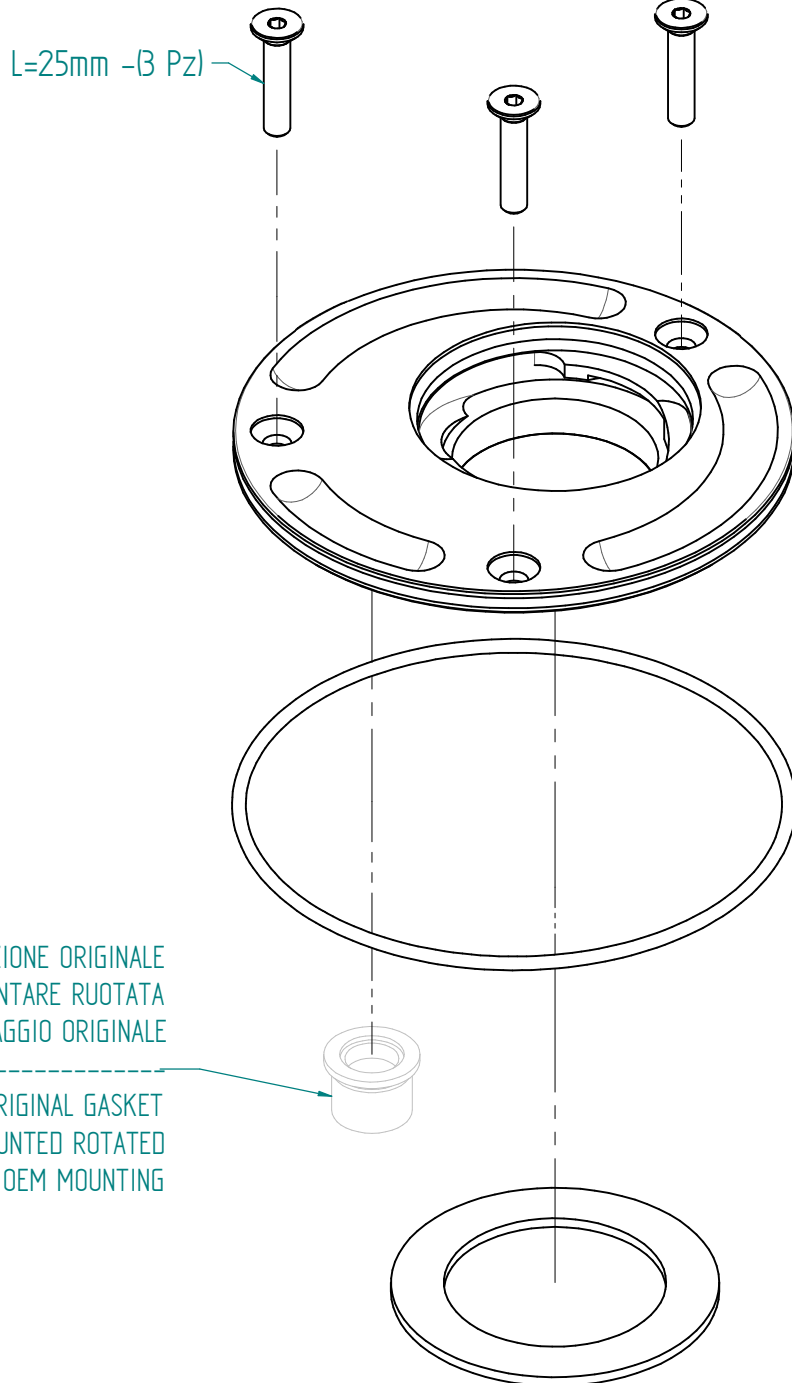

TR26

TAPPO RAPIDO YAMAHA YAMAHA QUICK LOCK FUEL TANK CAP

TRF

L=25mm -B Pz)

GUARNIZIONE ORIGINALE
DA MONTARE RUOTATA
RISPETTO MONTAGGIO ORIGINALE

ORIGINAL GASKET
TO BE MOUNTED ROTATED
RESPECT OEM MOUNTING

MT-09 / MT- 09 Tracer / R3

L=30mm -B Pz)