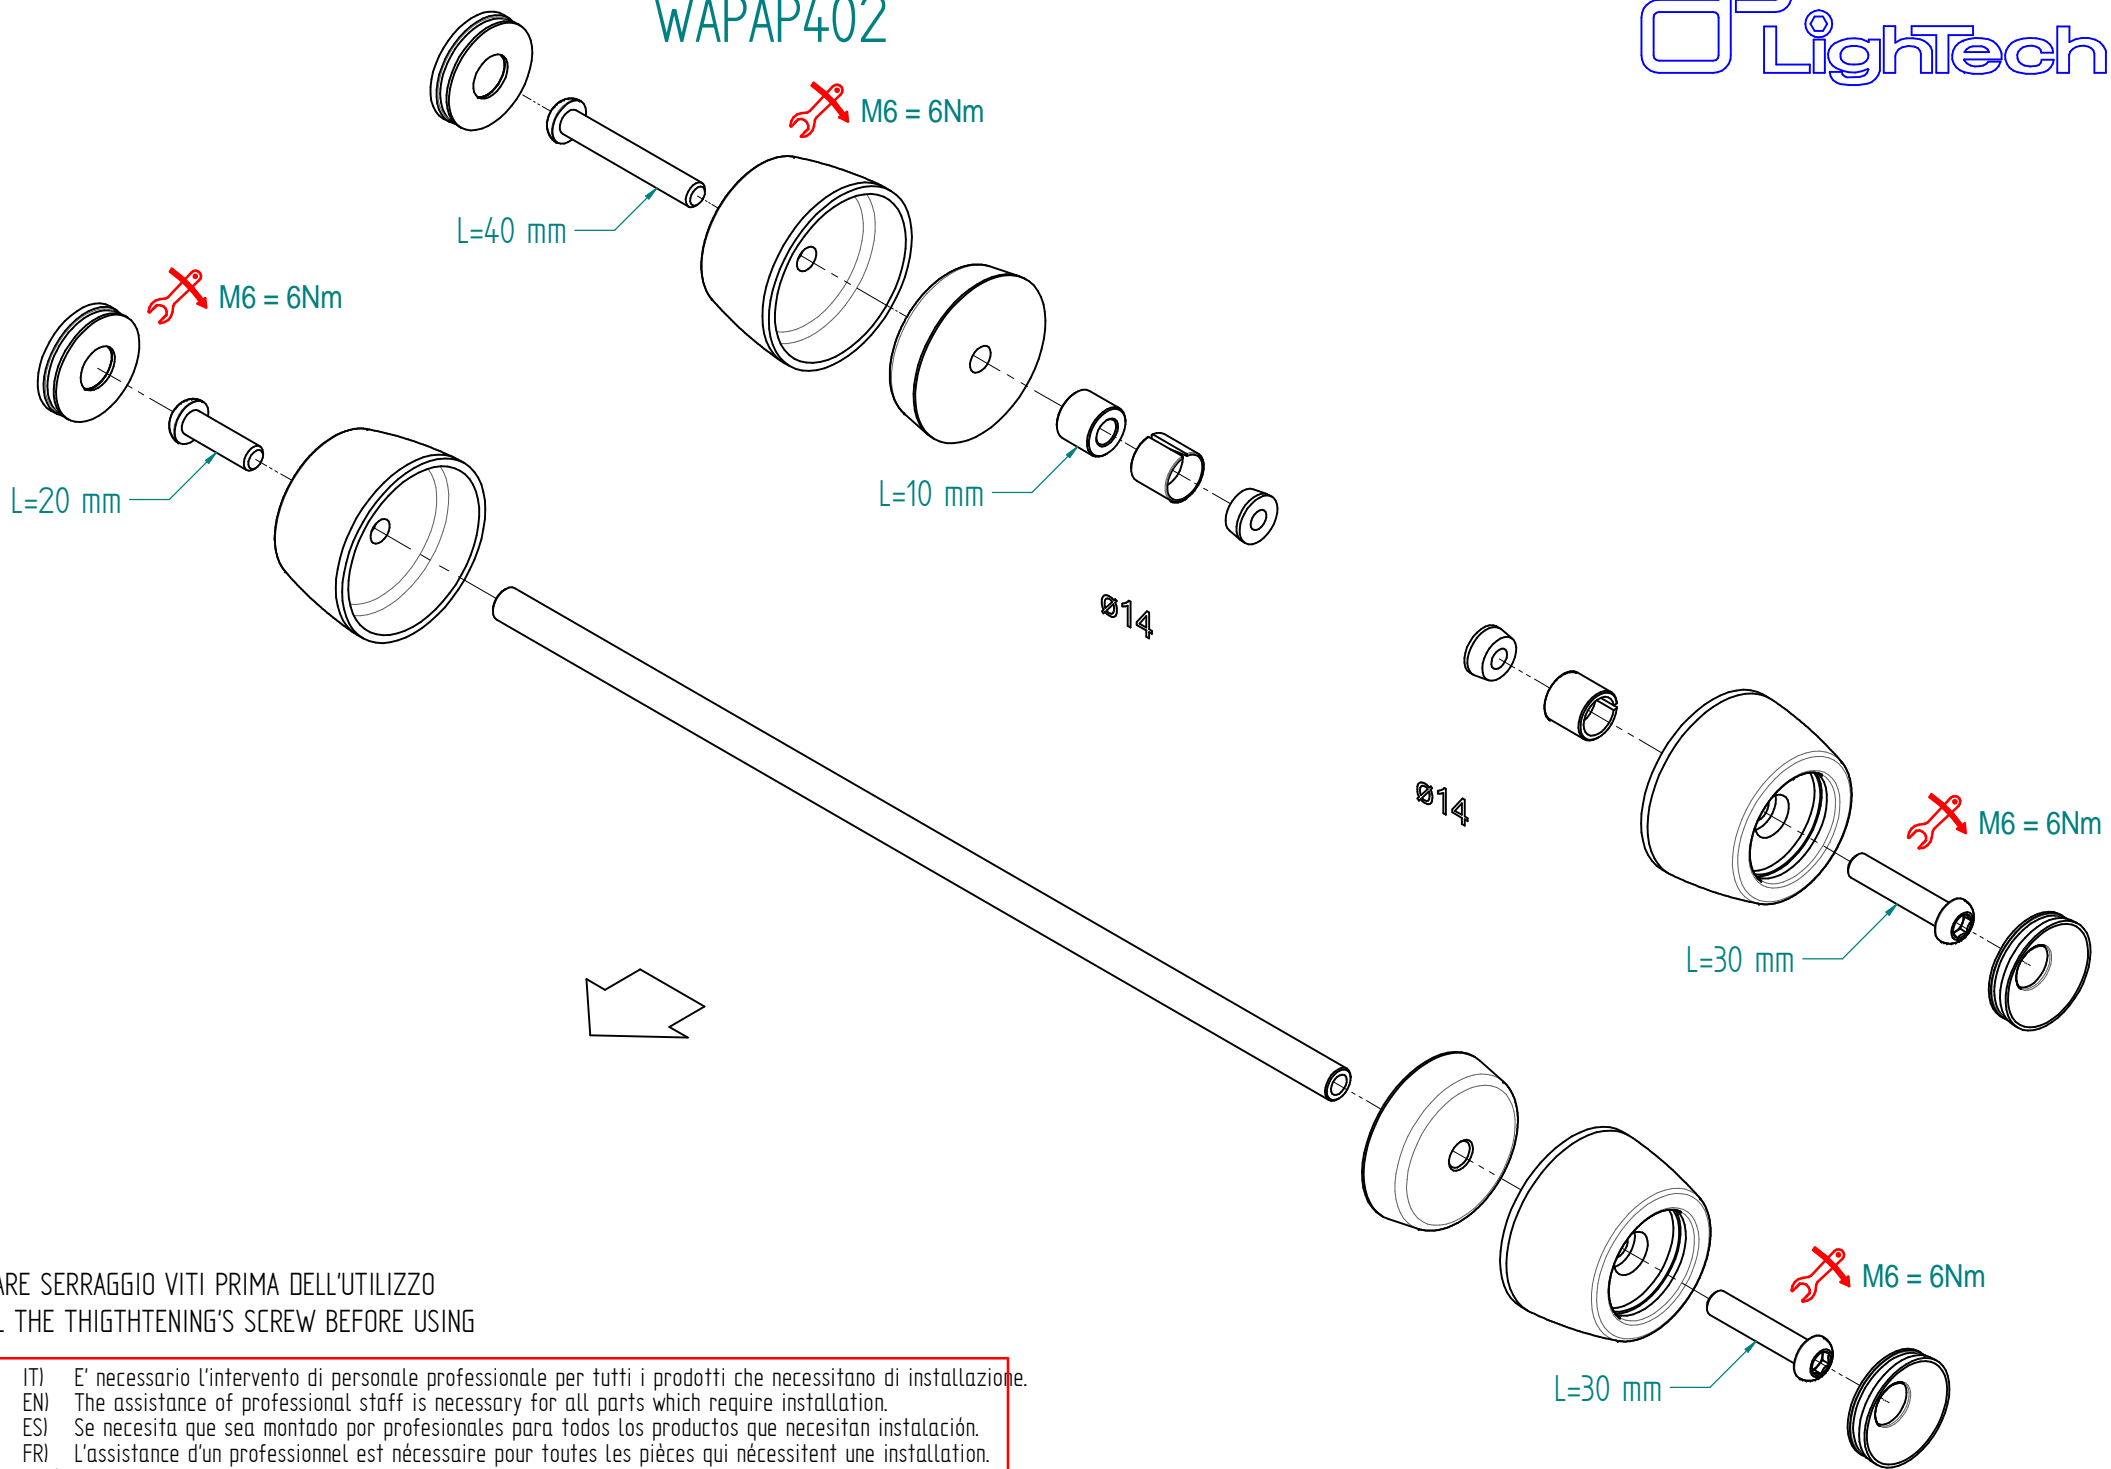

# WAPAP402

VERIFICARE SERRAGGIO VITI PRIMA DELL'UTILIZZO  
 CONTROL THE THIGHTENING'S SCREW BEFORE USING

(IT) E' necessario l'intervento di personale professionale per tutti i prodotti che necessitano di installazione.  
 (EN) The assistance of professional staff is necessary for all parts which require installation.  
 (ES) Se necesita que sea montado por profesionales para todos los productos que necesitan instalación.  
 (FR) L'assistance d'un professionnel est nécessaire pour toutes les pièces qui nécessitent une installation.  
 (DEU) Der Eingriff von Fachpersonal ist notwendig für alle Artikel die installiert/montiert werden müssen.