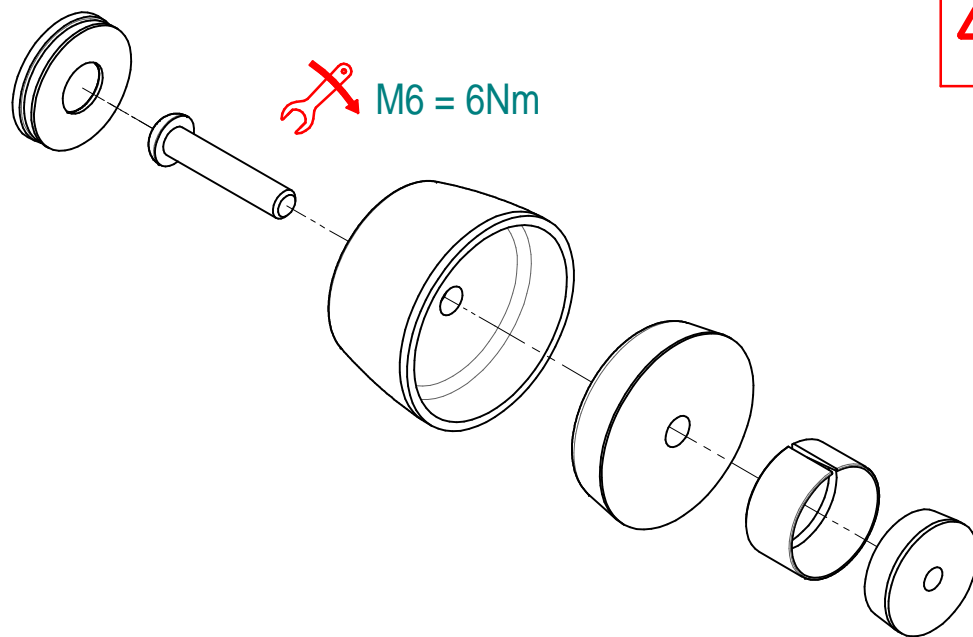

WAPDU402

LightTech

IT) E' necessario l'intervento di personale professionale per tutti i prodotti che necessitano di installazione.
EN) The assistance of professional staff is necessary for all parts which require installation.
ES) Se necesita que sea montado por profesionales para todos los productos que necesitan instalacion.
FR) L'assistance d'un professionnel est nécessaire pour toutes les pièces qui nécessitent une installation.
DEU) Der Eingriff von Fachpersonal ist notwendig für alle Artikel die installiert/montiert werden müssen.

M6 = 6Nm

Ø25

M6 = 6Nm

Ø20
TAMPONE SCARICATO
HOLLOWED PAD

VERIFICARE SERRAGGIO VITI PRIMA DELL'UTILIZZO
CONTROL THE THIGHTENING'S SCREW BEFORE USING