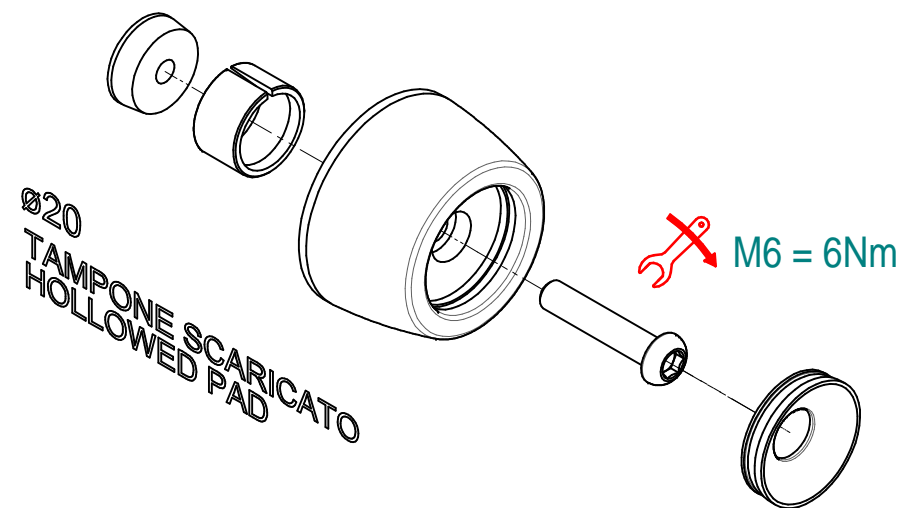

WAPDU402

LightTech

IT) E' necessario l'intervento di personale professionale per tutti i prodotti che necessitano di installazione.
EN) The assistance of professional staff is necessary for all parts which require installation.
ES) Se necesita que sea montado por profesionales para todos los productos que necesitan instalacion.
FR) L'assistance d'un professionnel est nécessaire pour toutes les pièces qui nécessitent une installation.
DEU) Der Eingriff von Fachpersonal ist notwendig für alle Artikel die installiert/montiert werden müssen.

M6 = 6Nm

Ø25

M6 = 6Nm

Ø20
TAMPONE SCARICATO
HOLLOWED PAD

VERIFICARE SERRAGGIO VITI PRIMA DELL'UTILIZZO
CONTROL THE THIGHTENING'S SCREW BEFORE USING