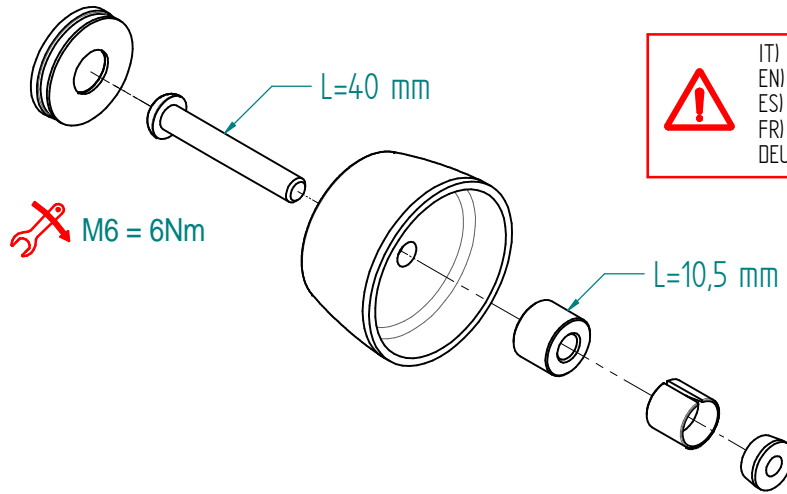

# WAPH0401

 IT) E' necessario l'intervento di personale professionale per tutti i prodotti che necessitano di installazione.  
EN) The assistance of professional staff is necessary for all parts which require installation.  
ES) Se necesita que sea montado por profesionales para todos los productos que necesitan instalación.  
FR) L'assistance d'un professionnel est nécessaire pour toutes les pièces qui nécessitent une installation.  
DEU) Der Eingriff von Fachpersonal ist notwendig für alle Artikel die installiert/montiert werden müssen.

VERIFICARE SERRAGGIO VITI PRIMA DELL'UTILIZZO  
CONTROL THE THIGHTENING'S SCREW BEFORE USING

TAMPONE SCARICATO  
HOLLOWED PAD  
M14x1,5