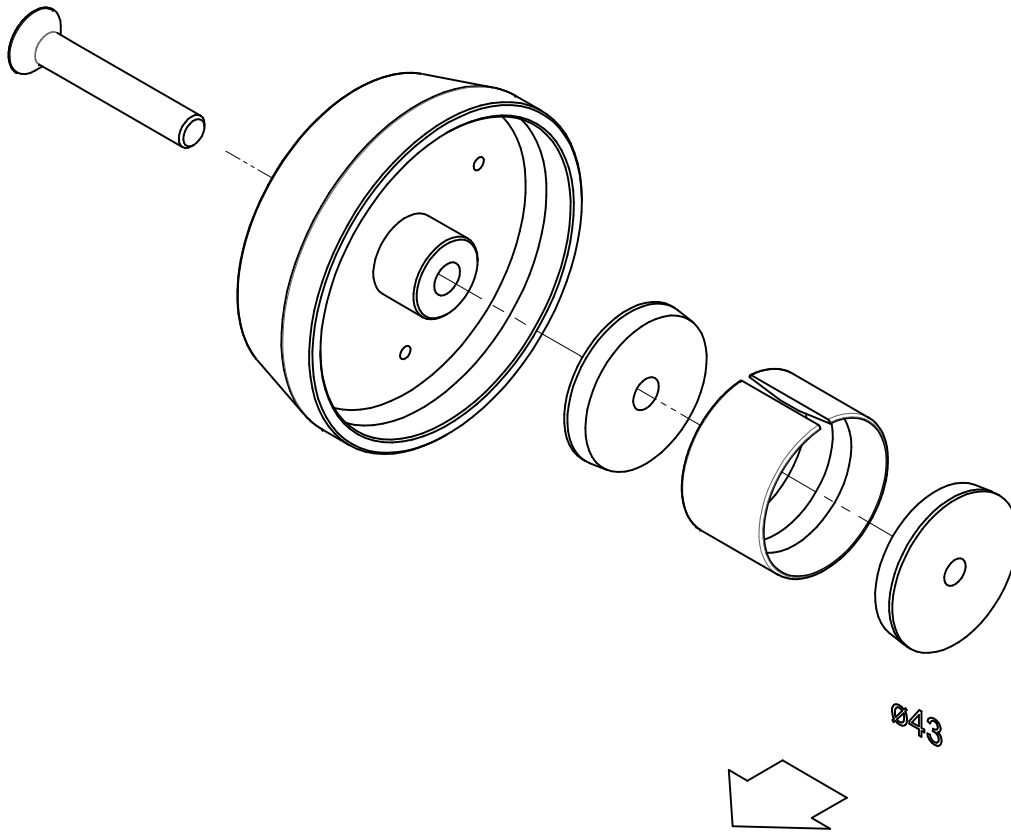

WAPKT403

LightTech

 IT) E' necessario l'intervento di personale professionale per tutti i prodotti che necessitano di installazione.  
EN) The assistance of professional staff is necessary for all parts which require installation.  
ES) Se necesita que sea montado por profesionales para todos los productos que necesitan instalación.  
FR) L'assistance d'un professionnel est nécessaire pour toutes les pièces qui nécessitent une installation.  
DEU) Der Eingriff von Fachpersonal ist notwendig für alle Artikel die installiert/montiert werden müssen.

VERIFICARE SERRAGGIO VITI PRIMA DELL'UTILIZZO  
CONTROL THE THIGHTENING'S SCREW BEFORE USING

 M6 = 6Nm