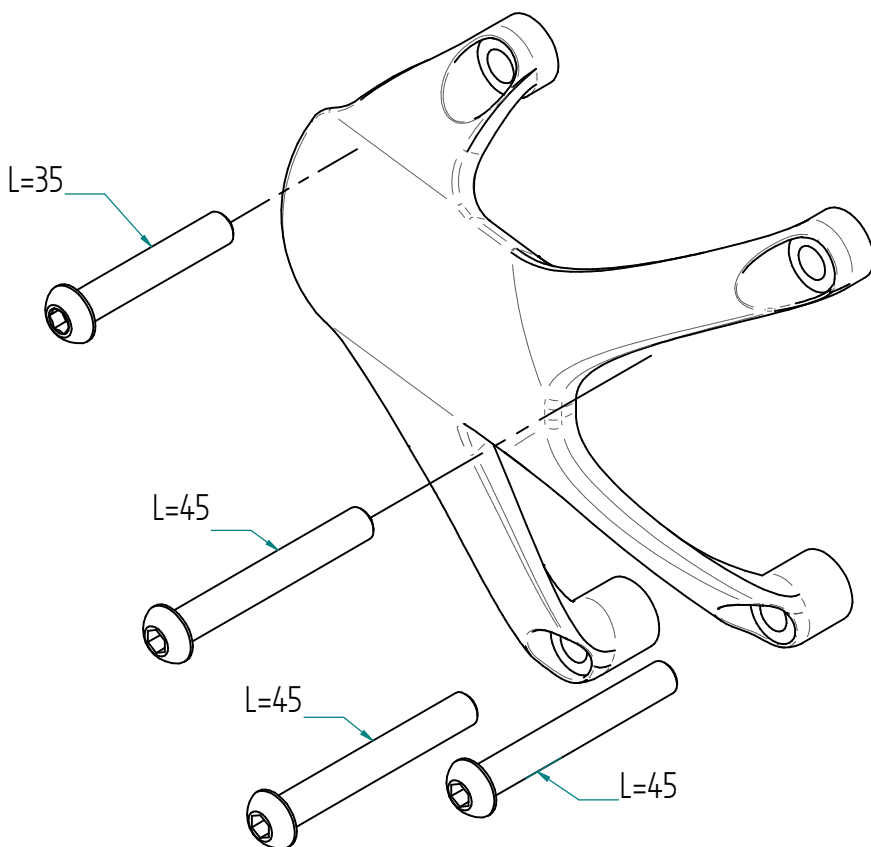

WPPDU003

LightTech

PROTEZIONE POMPA ACQUA - DUCATI MONSTER 821

WATER PUMP PROTECION - DUCATI MONSTER 821

IT) E' necessario l'intervento di personale professionale per tutti i prodotti che necessitano di installazione.
EN) The assistance of professional staff is necessary for all parts which require installation.
ES) Se necesita que sea montado por profesionales para todos los productos que necesitan instalación.
FR) L'assistance d'un professionnel est nécessaire pour toutes les pièces qui nécessitent une installation.
DEU) Der Eingriff von Fachpersonal ist notwendig für alle Artikel die installiert/montiert werden müssen.