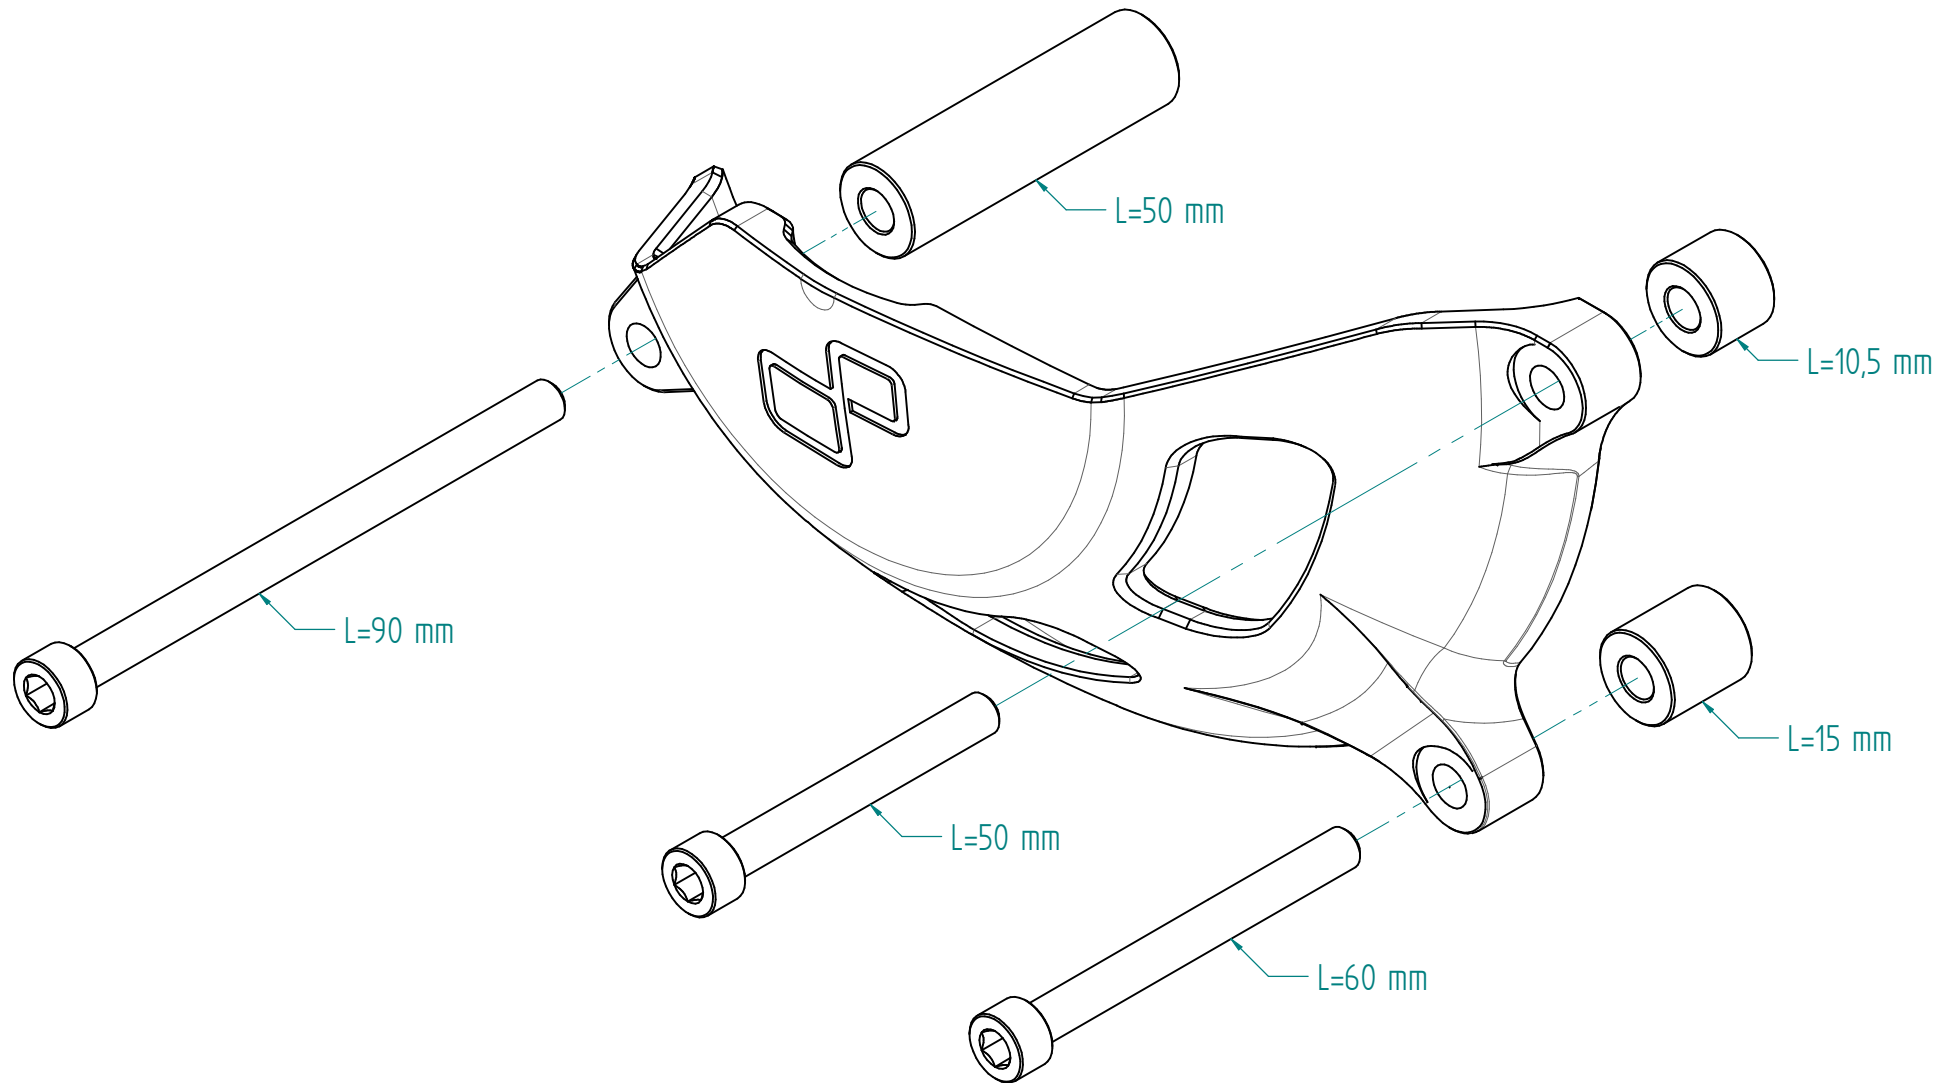

ECPYA014

LightTech

IT) È necessario l'intervento di personale professionale per tutti i prodotti che necessitano di installazione.
EN) The assistance of professional staff is necessary for all parts which require installation.
ES) Se necesita que sea montado por profesionales para todos los productos que necesitan instalación.
FR) L'assistance d'un professionnel est nécessaire pour toutes les pièces qui nécessitent une installation.
DEU) Der Eingriff von Fachpersonal ist notwendig für alle Artikel die installiert/montiert werden müssen.

- VERIFICARE SERRAGGIO VITI PRIMA DELL'UTILIZZO / CONTROL THE THIGHTENING'S SCREW BEFORE USING