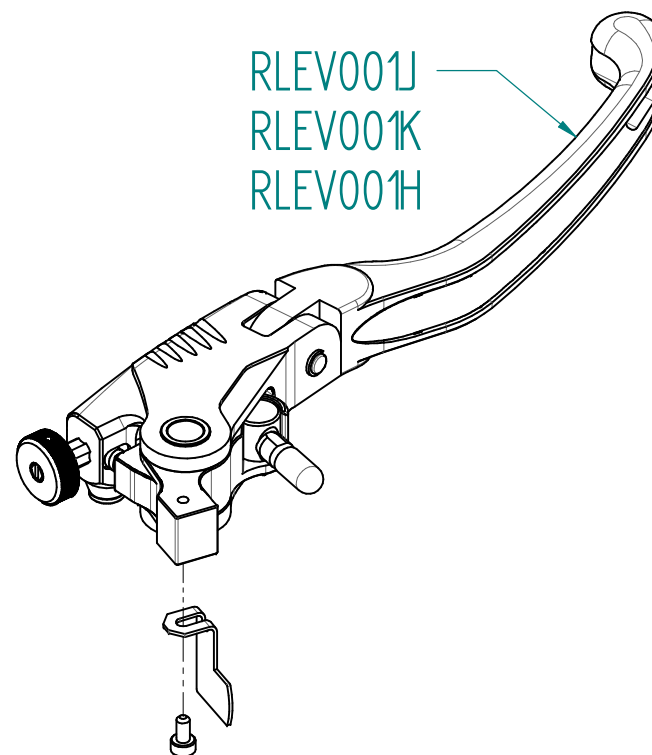

KLEV139J / KLEV139K / KLEV139H

PERICOLO/DANGER

SEGUIRE SEMPRE E SCRUPOLOSAMENTE LE ISTRUZIONI DI MONTAGGIO INDICATE IN QUESTA SCHEDA

STRICTLY FOLLOW THE INSTRUCTION INSIDE THIS TOPIC

- SPINTORE PERNO STOP
POSIZIONARE CORRETTAMENTE LA BANDERUOLA
CHIUDENDO LA VITE UTILIZZANDO FRENAFILETTI MEDIO

-STOP PUSHER
ADJUST THE WINDVANE AND CLOSE THE SCREW
USING MEDIUM STRENGTH THREADLOCKER

IT) E' necessario l'intervento di personale professionale per tutti i prodotti che necessitano di installazione.
EN) The assistance of professional staff is necessary for all parts which require installation.
ES) Se necesita que sea montado por profesionales para todos los productos que necesitan instalación.
FR) L'assistance d'un professionnel est nécessaire pour toutes les pièces qui nécessitent une installation.
DEU) Der Eingriff von Fachpersonal ist notwendig für alle Artikel die installiert/montiert werden müssen.