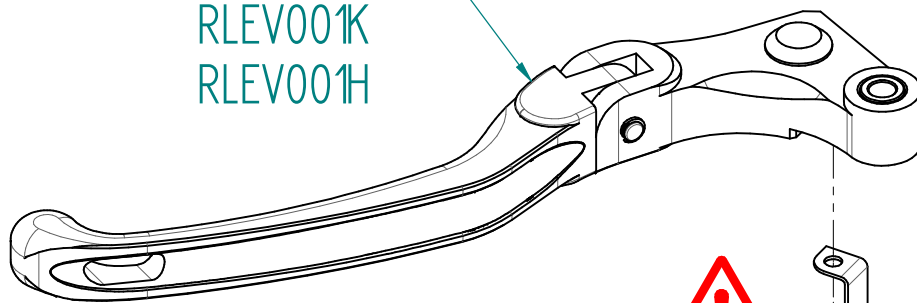

KLEV140J / KLEV140K / KLEV140H

PERICOLO/DANGER

SEGUIRE SEMPRE E SCRUPolosAMENTE LE ISTRUZIONI DI MONTAGGIO INDICATE IN QUESTA SCHEDA

STRICTLY FOLLOW THE INSTRUCTION INSIDE THIS TOPIC

RLEV001J
RLEV001K
RLEV001H

- SPINTORE PERNO STOP
POSIZIONARE CORRETTAMENTE LA BANDERUOLA
CHIUDENDO LA VITE UTILIZZANDO FRENAFILETTI MEDIO

-STOP PUSHER
ADJUST THE WINDVANE AND CLOSE THE SCREW
USING MEDIUM STRENGTH THREADLOCKER

RLEV001J
RLEV001K
RLEV001H