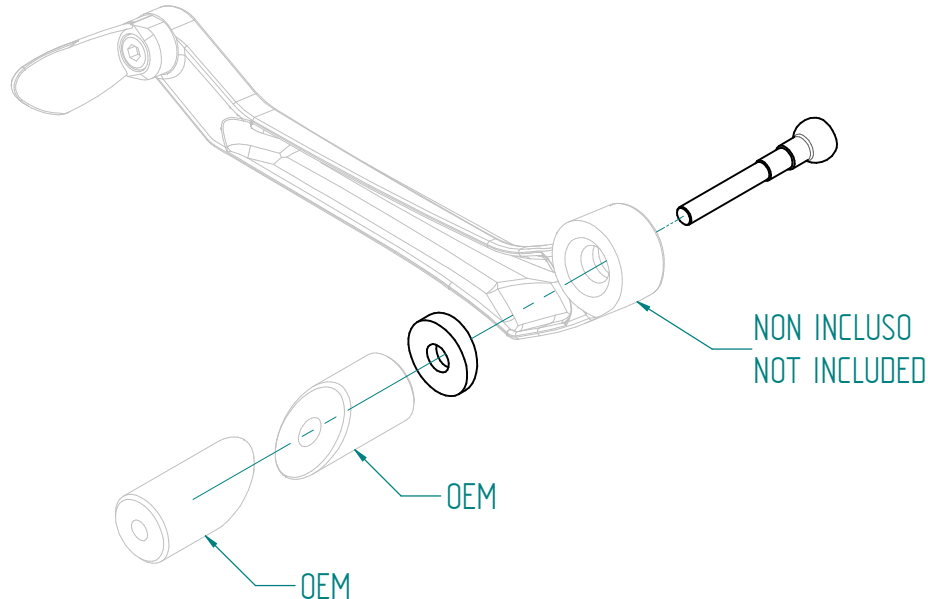

KPL339

LightTech

KIT ADATTATORE PROTEZIONE LEVA ADAPTOR KIT FOR LEVER GUARD

IT) E' necessario l'intervento di personale professionale per tutti i prodotti che necessitano di installazione.
EN) The assistance of professional staff is necessary for all parts which require installation.
ES) Se necesita que sea montado por profesionales para todos los productos que necesitan instalación.
FR) L'assistance d'un professionnel est nécessaire pour toutes les pièces qui nécessitent une installation.
DEU) Der Eingriff von Fachpersonal ist notwendig für alle Artikel die installiert/montiert werden müssen.

- VERIFICARE SERRAGGIO VITI PRIMA DELL'UTILIZZO / CONTROL THE THIGHTTENING'S SCREW BEFORE USING