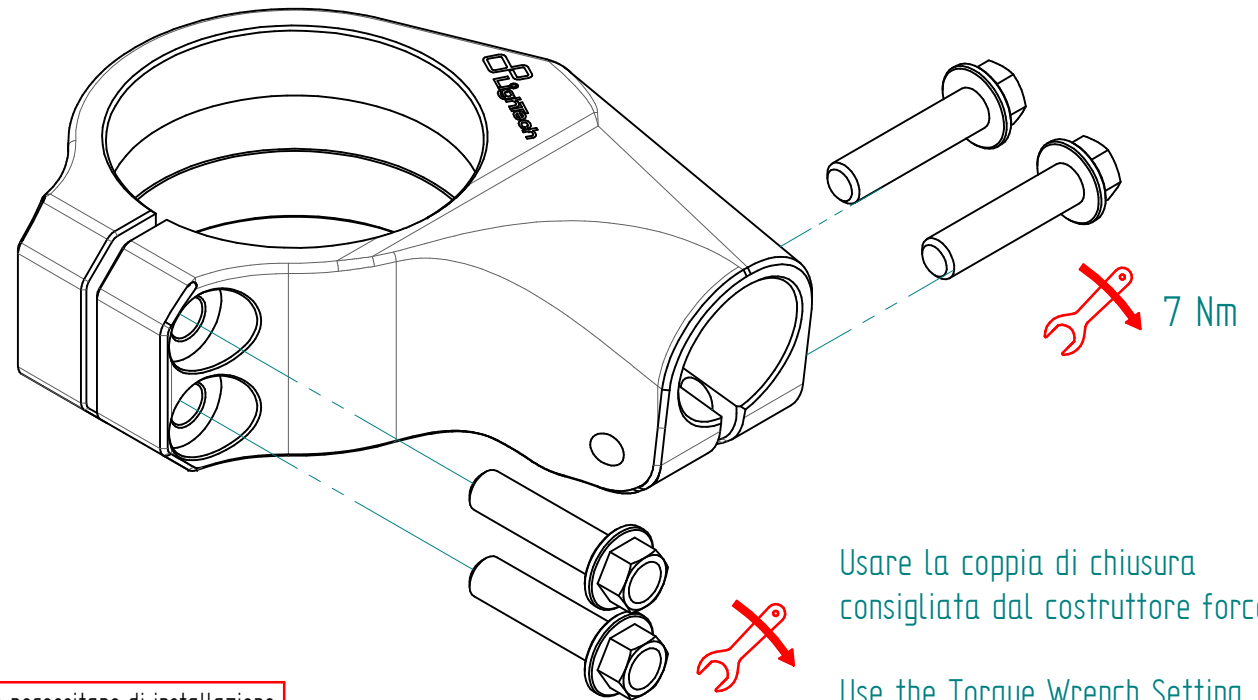

CLP500025

LightTech

Usare la coppia di chiusura consigliata dal costruttore forcella

Use the Torque Wrench Setting Recommended by the Fork Builder

Usare la coppia di chiusura consigliata dal costruttore forcella

- VERIFICARE SERRAGGIO VITI PRIMA DELL'UTILIZZO / CONTROL THE THIGHTENING'S SCREW BEFORE USING