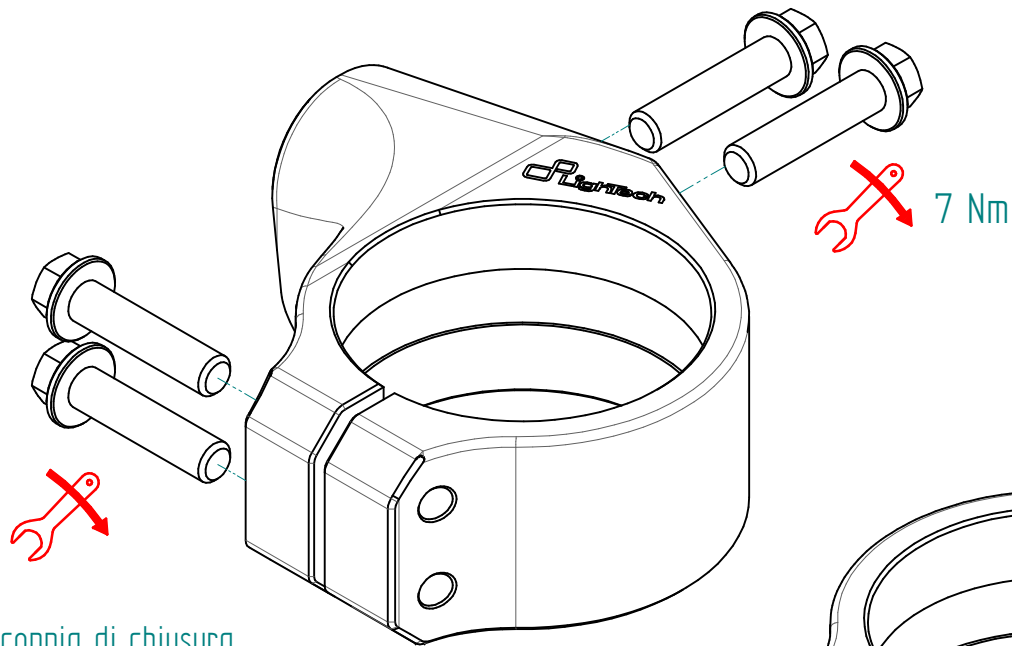

CLP500025

LightTech

Usare la coppia di chiusura consigliata dal costruttore forcella

Use the Torque Wrench Setting Recommended by the Fork Builder

Usare la coppia di chiusura consigliata dal costruttore forcella

Use the Torque Wrench Setting Recommended by the Fork Builder

IT) E' necessario l'intervento di personale professionale per tutti i prodotti che necessitano di installazione.  
EN) The assistance of professional staff is necessary for all parts which require installation.  
ES) Se necesita que sea montado por profesionales para todos los productos que necesitan instalación.  
FR) L'assistance d'un professionnel est nécessaire pour toutes les pièces qui nécessitent une installation.  
DEU) Der Eingriff von Fachpersonal ist notwendig für alle Artikel die installiert/montiert werden müssen.

- VERIFICARE SERRAGGIO VITI PRIMA DELL'UTILIZZO / CONTROL THE THIGHTENING'S SCREW BEFORE USING