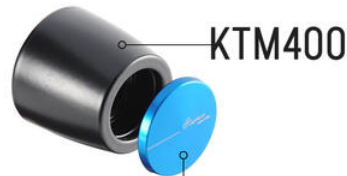

# Items for Aprilia - RS 457

Code	Item	Picture	Colors	Price
• KPL331	<b>Adaptor Kit For Lever Guard</b>		• Natural	€ 33,43
• TARAP110A1 • TARAP110B3 • TARAP110B2 • TARAP110B1 • TARAP110A3 • TARAP110A2	<b>Adjustable License Plate Holder</b>		• A1 • B3 • B2 • B1 • A3 • A2	€ 92,84
• KTARAP110A1 • KTARAP110B3 • KTARAP110B2 • KTARAP110B1 • KTARAP110A3 • KTARAP110A2	<b>Adjustable License Plate Holder Kit</b>		• A1 • B3 • B2 • B1 • A3 • A2	€ 128,47
• KTM231NER • KTM231ORO • KTM231ROS • KTM231SIL • KTM231COB • KTM231VER	<b>Aluminium /Metal Handlebar Balancers "200 Series"</b>		• Black • Gold • Red • Silver • Cobalt • Green	€ 46,12

• KTM431

**Aluminium /Metal Handlebar  
Balancers "400 Series"**

• Natural

€ 33,43

• ISS120RANER **Aluminium Brake Lever Guard - Axle**  
• **Base 148 mm / Anodized Guard end**

ISS120RAORO

ISS120RAROS

• ISS120RASIL