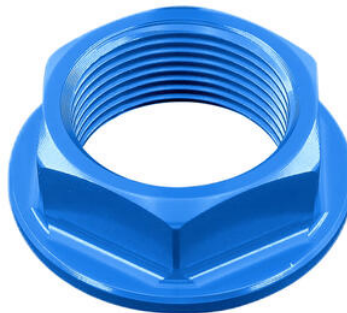

• Cobalt

€ 29,52

• OBT009NER **Rear Support Bracket For Large/Small Fluid Reservoir**

• Black

€ 10,98

• STEAP201 **Shock-Absorbing Frame Sliders Kit**

• Natural

€ 107,48

• D010NER
• D010ORO
• D010ROS
• D010SIL
• D010COB

Special Nut20 X 1,50 Ergal

• Black
• Gold
• Red
• Silver
• Cobalt

€ 26,11

• D001NER
• D001ORO
• D001ROS
• D001SIL
• D001COB

Special Nut25 X 1,50 Ergal

• Black
• Gold
• Red
• Silver
• Cobalt

€ 26,11

• OBT003NER **Support For OBT006/OBT007 Fluid Reservoir**

• Black

€ 29,28

• SCV003NER **Swing Arm Spools M6 Cp**
• SCV003ORO
• SCV003ROS
• SCV003SIL
• SCV003COB

• Black
• Gold
• Red
• Silver
• Cobalt