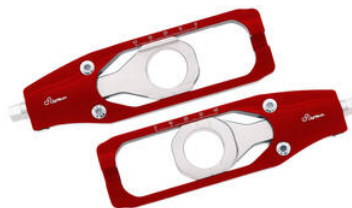

• Black
• Red

€ 290,36

- TEAP001NER **Chain Adjusters**
- TEAP001ROS

- Black
- Red

€ 268,40

- ISS116LCNER **Clutch Lever Guard - Carbon -**
- ISS116LCORO **Wheelbase L=132 Mm**
- ISS116LCROS
- ISS116LCSIL
- ISS116LCCOB
- ISS116LCVER
- ISS116LCARA