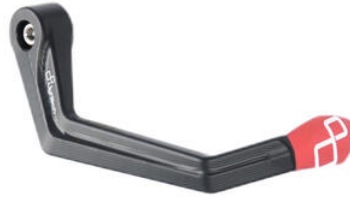

• Black

€ 287,80

• **Aluminium Protection Electric Cover**
ECPAP001NER **Left Side**

• Black

€ 142,37

• ISS113RANER **Aluminum Brake Lever Guard - Axle**
• **Base 132 mm / Anodized Guard end**

ISS113RAORO
• ISS113RAROS
• ISS113RASIL
• ISS113RACOB
• ISS113RAVER
• ISS113RAARA

• Black
• Gold
• Red
• Silver
• Cobalt
• Green
• Orange

€ 148,11

• ISS114LANER **Aluminum Clutch Lever Guard - Axle**
• ISS114LAORO **Base 148 mm / Anodized Guard end**

• ISS114LAROS
• ISS114LASIL
• ISS114LACOB
• ISS114LAVER
• ISS114LAARA