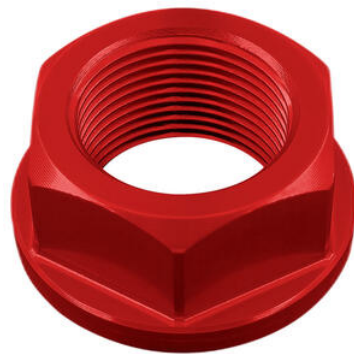

€ 26,96

• D003NER
• D003ORO
• D003ROS
• D003SIL
• D003COB

Special Nut24 X 1,50 Ergal

• Black
• Gold
• Red
• Silver
• Cobalt

€ 29,04

• RSS005F

Stainless Steel Rear Stand with Forks

• Natural