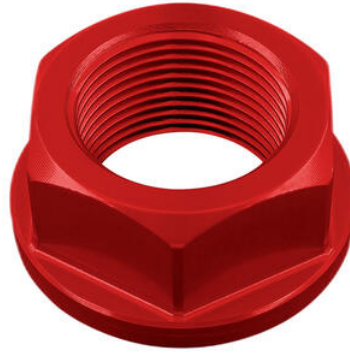

Special Nut18 X 1,50 Ergal

• Black
• Gold
• Red
• Silver
• Cobalt

€ 26,96

- D003NER
- D003ORO
- D003ROS
- D003SIL
- D003COB

Special Nut24 X 1,50 Ergal

- Black
- Gold
- Red
- Silver
- Cobalt

€ 29,04

- RSS005F