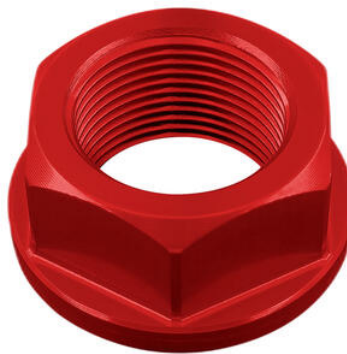

• STEBM205 Shock-Absorbing Frame Sliders Kit

• Natural

€ 132,74

• D004NER
• D004ORO
• D004ROS
• D004SIL
• D004COB
Special Nut18 X 1,50 Ergal

• Black
• Gold
• Red
• Silver
• Cobalt

€ 26,96

• D003NER
• D003ORO
• D003ROS
• D003SIL
• D003COB
Special Nut24 X 1,50 Ergal

• Black
• Gold
• Red
• Silver
• Cobalt

€ 29,04

- D014NER
- D014ORO
- D014ROS
- D014SIL
- D014COB

Special Nut28 X 1,00 Ergal

- Black
- Gold
- Red
- Silver
- Cobalt

€ 28,30

- RSS001

Stainless Steel Front Triple Tree Lift