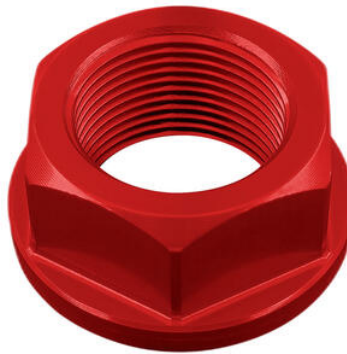

€ 26,96

• D003NER  
• D003ORO  
• D003ROS  
• D003SIL  
• D003COB

**Special Nut24 X 1,50 Ergal**

• Black  
• Gold  
• Red  
• Silver  
• Cobalt

€ 29,04

• D014NER  
• D014ORO  
• D014ROS  
• D014SIL  
• D014COB

**Special Nut28 X 1,00 Ergal**

• Black  
• Gold  
• Red  
• Silver  
• Cobalt

€ 28,30

• RSS001

**Stainless Steel Front Triple Tree Lift**

• Natural

€ 344,04

• RSS005F