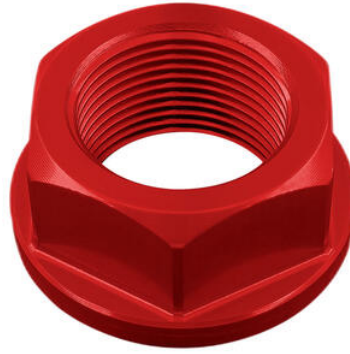

**Special Nut18 X 1,50 Ergal**

• Black  
• Gold  
• Red  
• Silver  
• Cobalt

€ 26,96

- D003NER
- D003ORO
- D003ROS
- D003SIL
- D003COB

**Special Nut24 X 1,50 Ergal**

- Black
- Gold
- Red
- Silver
- Cobalt