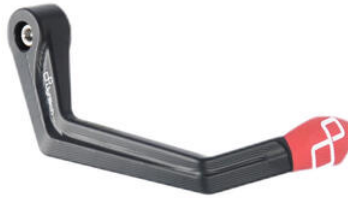

# Items for Ducati - Monster 937

Code	Item	Picture	Colors	Price
• KPL302	<b>Adaptor Kit For Lever Guard Diam. 16-17.5</b>		• Natural	€ 33,43
• TARDU115B3 • TARDU115B2 • TARDU115B1 • TARDU115A3 • TARDU115A2 • TARDU115A1	<b>Adjustable License Plate Holder</b>		• B3 • B2 • B1 • A3 • A2 • A1	€ 103,33
• KTARDU115A1 • KTARDU115A3 • KTARDU115B3 • KTARDU115B2 • KTARDU115B1 • KTARDU115A2	<b>Adjustable License Plate Holder Kit</b>		• A1 • A3 • B3 • B2 • B1 • A2	€ 139,69
• ISS120RANER • ISS120RAORO • ISS120RAROS • ISS120RASIL • ISS120RACOB • ISS120RAVER • ISS120RAARA	<b>Aluminium Brake Lever Guard - Axle Base 148 mm / Anodized Guard end</b>		• Black • Gold • Red • Silver • Cobalt • Green • Orange	€ 148,11

• **Aluminum Brake Lever Guard - Axle**  
ISS113RANER **Base 132 mm / Anodized Guard end**

- ISS113RAORO
- ISS113RAROS
- ISS113RASIL
- ISS113RACOB
- ISS113RAVER
- ISS113RAARA

- Black
- Gold
- Red
- Silver
- Cobalt
- Green
- Orange

€ 148,11

• **Aluminum Clutch Lever Guard - Axle**  
ISS114LANER **Base 148 mm / Anodized Guard end**

- ISS114LAORO
- ISS114LAROS
- ISS114LASIL
- ISS114LACOB
- ISS114LAVER
- ISS114LAARA

- Black
- Gold
- Red
- Silver
- Cobalt
- Green
- Orange