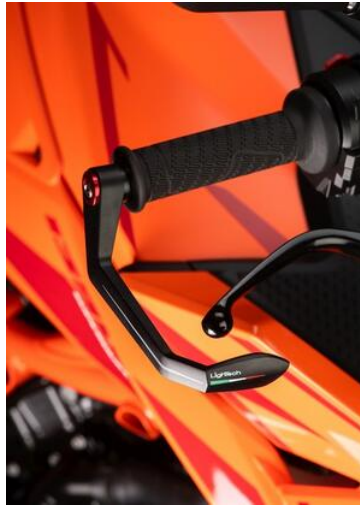

- **Brake Lever Protection Assembly**
- ISS200RTNER
- ISS200RTROS
- ISS200RTC0B
- ISS200RTVER
- ISS200RTARA