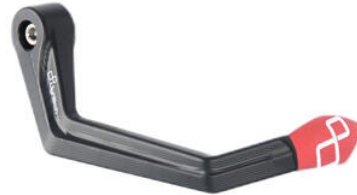

Items for Ducati - Streetfighter V4 S

Code	Item	Picture	Colors	Price
• KPL322	Adaptor Kit For Lever Guard		• Natural	€ 33,43
• TARDU113A1 • TARDU113B3 • TARDU113B2 • TARDU113B1 • TARDU113A3 • TARDU113A2	Adjustable License Plate Holder		• A1 • B3 • B2 • B1 • A3 • A2	€ 254,13
• KTARDU113A1 • KTARDU113B3 • KTARDU113B2 • KTARDU113B1 • KTARDU113A3 • KTARDU113A2	Adjustable License Plate Holder Kit		• A1 • B3 • B2 • B1 • A3 • A2	€ 289,14
• FTRDU012	Adjustable Rear Sets With Fixed Foot Pegs		• Natural	€ 847,90

• FTRDU012W **Adjustable Rear Sets With Fold Up Foot Pegs**

• Natural

€ 915,00

• KTM222NER **Aluminium /Metal Handlebar Balancers "200 Series"**
• KTM222ORO
• KTM222ROS

• Black
• Gold
• Red

€ 46,12

• ISS120RANER **Aluminium Brake Lever Guard - Axle Base 148 mm / Anodized Guard end**
• ISS120RAORO
• ISS120RAROS
• ISS120RASIL
• ISS120RACOB
• ISS120RAVER
• ISS120RAARA

• Black
• Gold
• Red
• Silver
• Cobalt
• Green
• Orange

€ 148,11

• KTM322NER **Aluminium Handlebar Balancers "300 Series"**
• KTM322ROS

• Black
• Red

€ 51,00

• **Aluminium Protection Electric Cover**
ECPDU007NER **Left Side**

• Black

€ 240,22

• ISS113RANER **Aluminum Brake Lever Guard - Axle**
• **Base 132 mm / Anodized Guard end**

ISS113RAORO
• ISS113RAROS
• ISS113RASIL
• ISS113RACOB
• ISS113RAVER
• ISS113RAARA

• Black
• Gold
• Red
• Silver
• Cobalt
• Green
• Orange