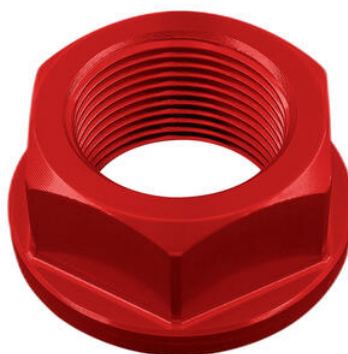

**Special Nut24 X 1,50 Ergal**

• Black  
• Gold  
• Red  
• Silver  
• Cobalt

€ 29,04

• SCV004NER  
• SCV004ORO  
• SCV004ROS  
• SCV004SIL  
• SCV004COB  
• SCV004VER

**Swing Arm Spools M8 Cp**

• Black  
• Gold  
• Red  
• Silver  
• Cobalt  
• Green