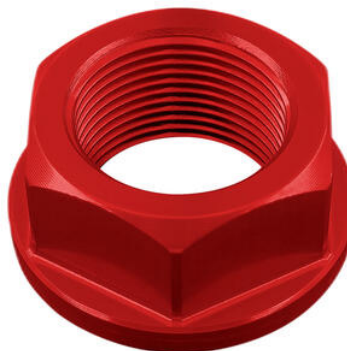

• STEKA210 **Shock-Absorbing Frame Sliders Kit**

• Natural

€ 107,48

• D010NER
• D010ORO
• D010ROS
• D010SIL
• D010COB

Special Nut20 X 1,50 Ergal

• Black
• Gold
• Red
• Silver
• Cobalt

€ 26,11

• D003NER
• D003ORO
• D003ROS
• D003SIL
• D003COB

Special Nut24 X 1,50 Ergal

• Black
• Gold
• Red
• Silver
• Cobalt

€ 29,04

- D014NER
- D014ORO
- D014ROS
- D014SIL
- D014COB

Special Nut28 X 1,00 Ergal

- Black
- Gold
- Red
- Silver
- Cobalt

€ 28,30

- OBT003NER **Support For OBT006/OBT007 Fluid Reservoir**