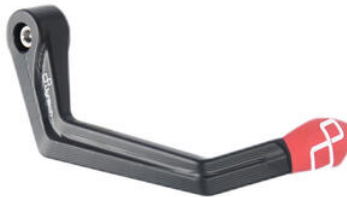

Items for Ktm - Duke 125

Code	Item	Picture	Colors	Price
• KPL311	Adaptor Kit For Lever Guard		• Natural	€ 33,43
• TARKT105A1 • TARKT105B3 • TARKT105B2 • TARKT105B1 • TARKT105A3 • TARKT105A2	Adjustable License Plate Holder		• A1 • B3 • B2 • B1 • A3 • A2	€ 121,51
• TARKT111A1 • TARKT111B3 • TARKT111B2 • TARKT111B1 • TARKT111A3 • TARKT111A2	Adjustable License Plate Holder		• A1 • B3 • B2 • B1 • A3 • A2	€ 114,56
• KTARKT105A1 • KTARKT105A3 • KTARKT105B3 • KTARKT105B2 • KTARKT105B1 • KTARKT105A2	Adjustable License Plate Holder Kit		• A1 • A3 • B3 • B2 • B1 • A2	€ 157,87

- **Adjustable License Plate Holder Kit**

- KTARKT111A1
- KTARKT111A3
- KTARKT111B1
- KTARKT111B3
- KTARKT111B2
- KTARKT111A2

- A1
- A3
- B1
- B3
- B2
- A2

€ 149,45

- **Aluminium Brake Lever Guard - Axle Base 148 mm / Anodized Guard end**

- ISS120RANER
- ISS120RAORO
- ISS120RAROS
- ISS120RASIL
- ISS120RACOB
- ISS120RAVER
- ISS120RAARA

- Black
- Gold
- Red
- Silver
- Cobalt
- Green
- Orange

€ 148,11

- **Aluminum Brake Lever Guard - Axle Base 132 mm / Anodized Guard end**

- ISS113RANER
- ISS113RAORO
- ISS113RAROS
- ISS113RASIL
- ISS113RACOB
- ISS113RAVER
- ISS113RAARA

- Black
- Gold
- Red
- Silver
- Cobalt
- Green
- Orange

€ 148,11

- **Aluminum Clutch Lever Guard - Axle Base 148 mm / Anodized Guard end**