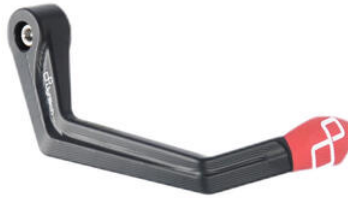

# Items for Ktm - Duke 125

Code	Item	Picture	Colors	Price
• KPL311	<b>Adaptor Kit For Lever Guard</b>		• Natural	€ 33,43
• TARKT105A1 • TARKT105B3 • TARKT105B2 • TARKT105B1 • TARKT105A3 • TARKT105A2	<b>Adjustable License Plate Holder</b>		• A1 • B3 • B2 • B1 • A3 • A2	€ 121,51
• KTARKT105A1 • KTARKT105A3 • KTARKT105B3 • KTARKT105B2 • KTARKT105B1 • KTARKT105A2	<b>Adjustable License Plate Holder Kit</b>		• A1 • A3 • B3 • B2 • B1 • A2	€ 157,87
• ISS120RANER • ISS120RAORO • ISS120RAROS • ISS120RASIL • ISS120RACOB • ISS120RAVER • ISS120RAARA	<b>Aluminium Brake Lever Guard - Axle Base 148 mm / Anodized Guard end</b>		• Black • Gold • Red • Silver • Cobalt • Green • Orange	€ 148,11

• **Aluminum Brake Lever Guard - Axle**  
ISS113RANER **Base 132 mm / Anodized Guard end**

- ISS113RAORO
- ISS113RAROS
- ISS113RASIL
- ISS113RACOB
- ISS113RAVER
- ISS113RAARA

- Black
- Gold
- Red
- Silver
- Cobalt
- Green
- Orange

€ 148,11

• **Aluminum Clutch Lever Guard - Axle**  
ISS114LANER **Base 148 mm / Anodized Guard end**

- ISS114LAORO
- ISS114LAROS
- ISS114LASIL
- ISS114LACOB
- ISS114LAVER
- ISS114LAARA

- Black
- Gold
- Red
- Silver
- Cobalt
- Green
- Orange