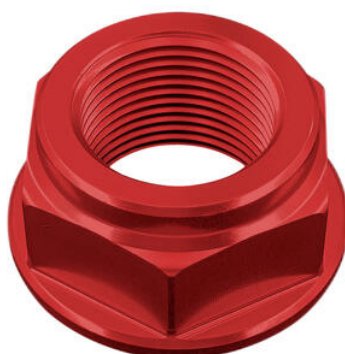

• Silver

€ 40,50

• **Rear Support Bracket For**  
OBT009NER **Large/Small Fluid Reservoir**

• Black

€ 10,98

• **Sequential Indicators (Pair Of  
FRE925NER Homologated E8 Led Turn Signals)**

• Natural

€ 58,56

• STESU208 **Shock-Absorbing Frame Sliders Kit**

• Natural

€ 104,80

• D010NER **Special Nut20 X 1,50 Ergal**  
• D010ORO  
• D010ROS  
• D010SIL  
• D010COB

• Black  
• Gold  
• Red  
• Silver  
• Cobalt

€ 26,11

• D018NER **Special Nut22 X 1,50 Ergal**  
• D018ORO  
• D018ROS  
• D018SIL  
• D018COB

• Black  
• Gold  
• Red  
• Silver  
• Cobalt

€ 29,04

- D013NER **Special Nut24 X 1,50 Ergal**
- D013ORO
- D013ROS
- D013SIL
- D013COB