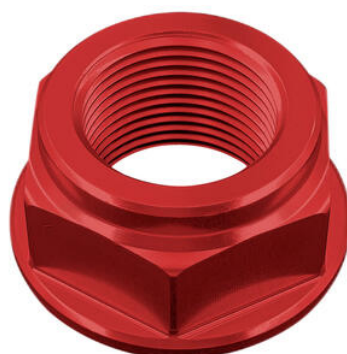

• Black
• Gold
• Red
• Silver
• Cobalt

€ 26,11

• D018NER **Special Nut22 X 1,50 Ergal**
• D018ORO
• D018ROS
• D018SIL
• D018COB

• Black
• Gold
• Red
• Silver
• Cobalt

€ 29,04

- D013NER **Special Nut24 X 1,50 Ergal**
- D013ORO
- D013ROS
- D013SIL
- D013COB