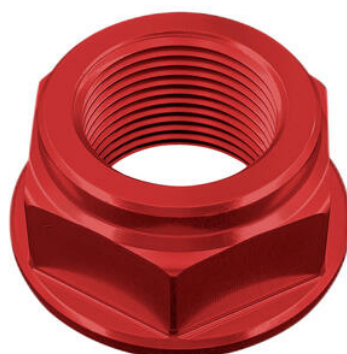

• Black
• Gold
• Red
• Silver
• Cobalt

€ 26,11

• **D018NER Special Nut22 X 1,50 Ergal**
• D018ORO
• D018ROS
• D018SIL
• D018COB

• Black
• Gold
• Red
• Silver
• Cobalt

€ 29,04

- D013NER **Special Nut24 X 1,50 Ergal**
- D013ORO
- D013ROS
- D013SIL
- D013COB