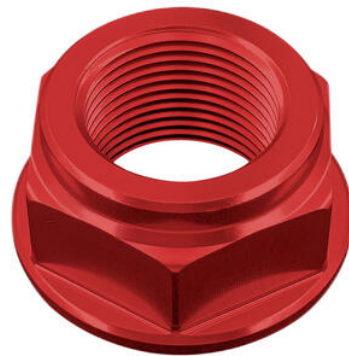

• FTP008SIL **Passenger Pegs Footrest Adapters Ø8 (Couple)**

• Silver

€ 40,50

• **Rear Support Bracket For Large/Small Fluid Reservoir**
OBT009NER

• Black

€ 10,98

• **Sequential Indicators (Pair Of Homologated E8 Led Turn Signals)**
FRE925NER

• Natural

€ 58,56

• STESU208 Shock-Absorbing Frame Sliders Kit

• Natural

€ 104,80

• D010NER **Special Nut20 X 1,50 Ergal**
• D010ORO
• D010ROS
• D010SIL
• D010COB

• Black
• Gold
• Red
• Silver
• Cobalt

€ 26,11

• D018NER **Special Nut22 X 1,50 Ergal**
• D018ORO
• D018ROS
• D018SIL
• D018COB

• Black
• Gold
• Red
• Silver
• Cobalt

€ 29,04

• D013NER **Special Nut24 X 1,50 Ergal**
• D013ORO
• D013ROS
• D013SIL
• D013COB