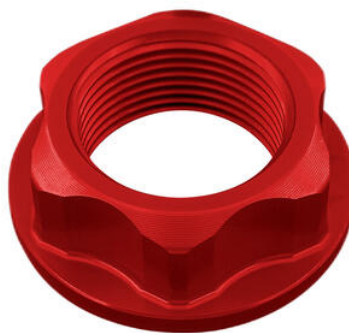

• D013NER **Special Nut24 X 1,50 Ergal**
• D013ORO
• D013ROS
• D013SIL
• D013COB

• Black
• Gold
• Red
• Silver
• Cobalt

€ 26,11