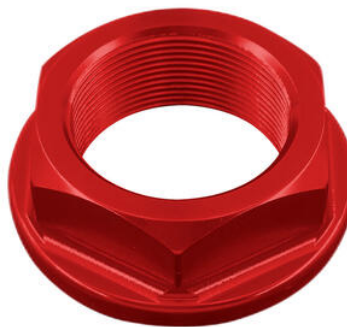

• Black
• Red

€ 152,50

• FRE925NER **Sequential Indicators (Pair Of Homologated E8 Led Turn Signals)**

• Natural

€ 58,56

• D011NER **Special Nut16 X 1,50 Ergal**
• D011ORO
• D011ROS
• D011SIL
• D011COB

• Black
• Gold
• Red
• Silver
• Cobalt

€ 26,11

• D004NER **Special Nut18 X 1,50 Ergal**
• D004ORO
• D004ROS
• D004SIL
• D004COB

• Black
• Gold
• Red
• Silver
• Cobalt

€ 26,96

• D002NER **Special Nut25 X 1,00 Ergal**
• D002ORO
• D002ROS
• D002SIL
• D002COB