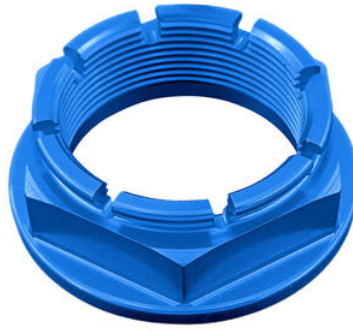

• D021NER  
• D021ORO  
• D021ROS  
• D021SIL  
• D021COB

**Special Nut35x 1,5 Ergal**

• Black  
• Gold  
• Red  
• Silver  
• Cobalt

€ 50,87

• D023NER  
• D023ORO  
• D023ROS  
• D023SIL  
• D023COB

**Special Nut35x 1,5 Ergal (Contact Surface D=55)**

• Black  
• Gold  
• Red  
• Silver  
• Cobalt

€ 50,87

- D020NER
  - D020ORO
  - D020ROS
  - D020SIL
  - D020COB
- Special Nut38 X 1,5 Ergal**

- Black
- Gold
- Red
- Silver
- Cobalt

€ 65,39

---

- OBT003NER
- Support For OBT006/OBT007 Fluid Reservoir**