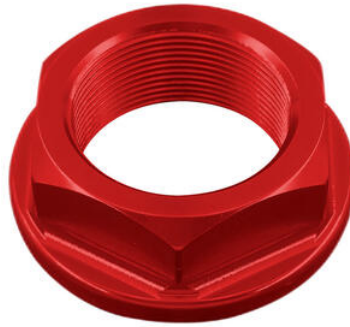

- **D011NER Special Nut16 X 1,50 Ergal**

- D011ORO

- D011ROS

- D011SIL

- D011COB

- Black
- Gold
- Red
- Silver
- Cobalt

€ 26,11

---

- D004NER **Special Nut18 X 1,50 Ergal**
- D004ORO
- D004ROS
- D004SIL
- D004COB

- Black
- Gold
- Red
- Silver
- Cobalt

€ 26,96

- 
- D002NER **Special Nut25 X 1,00 Ergal**
  - D002ORO
  - D002ROS
  - D002SIL
  - D002COB