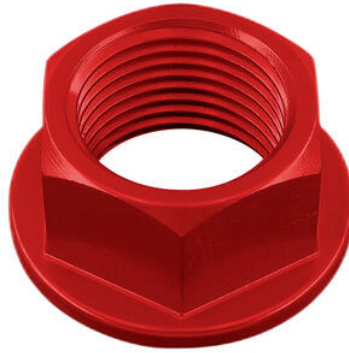

- D011NER
- D011ORO
- D011ROS
- D011SIL
- D011COB

Special Nut16 X 1,50 Ergal

- Black
- Gold
- Red
- Silver
- Cobalt

€ 26,11

- D004NER
- D004ORO
- D004ROS
- D004SIL
- D004COB

Special Nut18 X 1,50 Ergal

- Black
- Gold
- Red
- Silver
- Cobalt