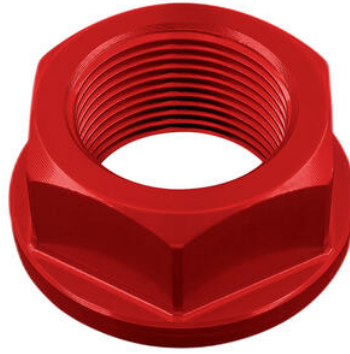

• STEYA205 **Shock-Absorbing Frame Sliders Kit**

• Natural

€ 104,80

• D004NER
• D004ORO
• D004ROS
• D004SIL
• D004COB

Special Nut18 X 1,50 Ergal

• Black
• Gold
• Red
• Silver
• Cobalt

€ 26,96

• D005NER
• D005ORO
• D005ROS
• D005SIL
• D005COB

Special Nut22 X 1,00 Ergal

• Black
• Gold
• Red
• Silver
• Cobalt

€ 26,11

- D003NER
- D003ORO
- D003ROS
- D003SIL
- D003COB

Special Nut24 X 1,50 Ergal

- Black
- Gold
- Red
- Silver
- Cobalt

€ 29,04

- OBT003NER
- Support For OBT006/OBT007 Fluid Reservoir**