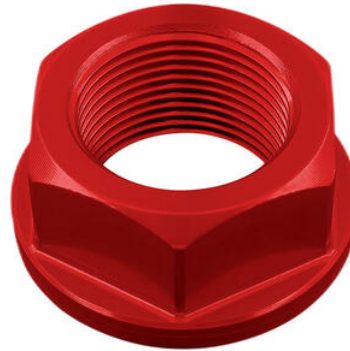

**Special Nut 18 X 1,50 Ergal**

• Black  
• Gold  
• Red  
• Silver  
• Cobalt

€ 26,96

- D005NER
- D005ORO
- D005ROS
- D005SIL
- D005COB

**Special Nut22 X 1,00 Ergal**

- Black
- Gold
- Red
- Silver
- Cobalt

€ 26,11

- D003NER
- D003ORO
- D003ROS
- D003SIL
- D003COB

**Special Nut24 X 1,50 Ergal**

- Black
- Gold
- Red
- Silver
- Cobalt

€ 29,04

- OBT003NER
- Support For OBT006/OBT007 Fluid Reservoir**

- Black

€ 29,28