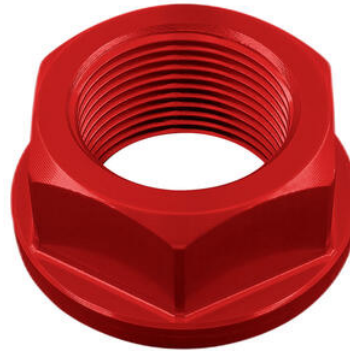

• D004NER
• D004ORO
• D004ROS
• D004SIL
• D004COB

Special Nut 18 X 1,50 Ergal

• Black
• Gold
• Red
• Silver
• Cobalt

€ 26,96

- D005NER
- D005ORO
- D005ROS
- D005SIL
- D005COB

Special Nut22 X 1,00 Ergal

- Black
- Gold
- Red
- Silver
- Cobalt

€ 26,11

- D003NER
- D003ORO
- D003ROS
- D003SIL
- D003COB

Special Nut24 X 1,50 Ergal

- Black
- Gold
- Red
- Silver
- Cobalt

€ 29,04

- OBT003NER **Support For OBT006/OBT007 Fluid Reservoir**

- Black

€ 29,28