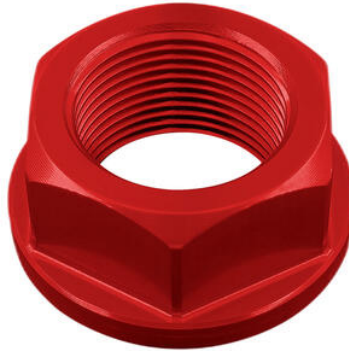

• Natural

€ 58,56

• STEYA205 **Shock-Absorbing Frame Sliders Kit**

• Natural

€ 104,80

- D004NER
- D004ORO
- D004ROS
- D004SIL
- D004COB

**Special Nut18 X 1,50 Ergal**

- Black
- Gold
- Red
- Silver
- Cobalt

€ 26,96

- D005NER
- D005ORO
- D005ROS
- D005SIL
- D005COB

**Special Nut22 X 1,00 Ergal**

- Black
- Gold
- Red
- Silver
- Cobalt

€ 26,11

- D003NER
- D003ORO
- D003ROS
- D003SIL
- D003COB

**Special Nut24 X 1,50 Ergal**