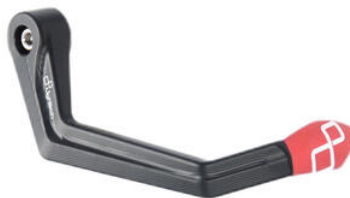

• **Porta Targa Regolabile**

• TARAP110A1

• TARAP110B3

• TARAP110B2

• TARAP110B1

• TARAP110A3

• TARAP110A2

• A1

• B3

• B2

• B1

• A3

• A2

€ 92,84

- ISS113RANER **Protezione In Alluminio Leva Freno -**
- **Interasse 132 Mm / Terminale**
- ISS113RAORO **Colorato**
- 
- ISS113RAROS
- ISS113RASIL
- 
- ISS113RACOB
- ISS113RAVER
- ISS113RAARA