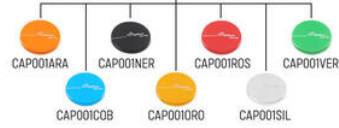

• Nero
• Oro
• Rosso
• Argento
• Cobalto
• Verde

€ 46,12

• KTM431

**Contrappesi Manubrio In Metallo /
Alluminio Serie 400**

KTM400

I Tappi devono essere ordinati a parte. Caps must be ordered separately

• Naturale

€ 33,43

- FBC04NER
- FBC04ORO
- FBC04ROS
- FBC04SIL
- FBC04COB
- FBC04VER
- FBC04ARA

Coperchio Pompa Freno/Frizione

- Nero
- Oro
- Rosso
- Argento
- Cobalto
- Verde
- Arancio

€ 31,11

- FFC03NER
- FFC03ORO
- FFC03ROS
- FFC03SIL
- FFC03COB