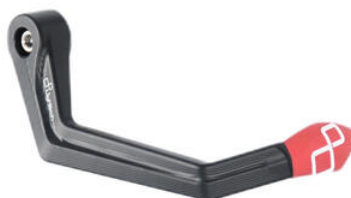

€ 120,17

• LEVXF114K **Leva Frizione Magnesio / Alluminio**

• Naturale

€ 130,54

- **Protezione In Alluminio Leva Freno -**
- ISS113RANER **Interasse 132 Mm / Terminale**
- **Colorato**

- ISS113RAORO
-
- ISS113RAROS
- ISS113RASIL
-
- ISS113RACOB
-
- ISS113RAVER
-
- ISS113RAARA

- Nero
- Oro
- Rosso
- Argento
- Cobalto
- Verde
- Arancio

€ 148,11

- **Protezione In Alluminio Leva Freno -**
- ISS120RANER **Interasse 148 Mm / Terminale**
- **Colorato**

- ISS120RAORO
-
- ISS120RAROS
- ISS120RASIL
-
- ISS120RACOB
-
- ISS120RAVER
-
- ISS120RAARA

- Nero
- Oro
- Rosso
- Argento
- Cobalto
- Verde
- Arancio

€ 148,11

- **Protezione In Alluminio Leva**
- ISS119LANER **Frizione - Interasse 132 Mm /**
- **Terminale Colorato**

- ISS119LAORO
-
- ISS119LAROS
- ISS119LASIL
-
- ISS119LACOB
-
- ISS119LAVER
-
- ISS119LAARA