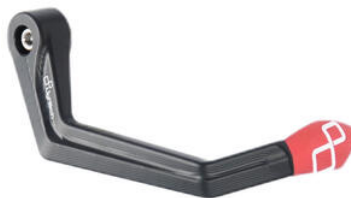

- ISS113RANER **Protezione In Alluminio Leva Freno -**
- **Interasse 132 Mm / Terminale**
- **Colorato**
- ISS113RAROS
- ISS113RASIL
- ISS113RACOB
- ISS113RAVER
- ISS113RAARA

- Nero
- Oro
- Rosso
- Argento
- Cobalto
- Verde
- Arancio

€ 148,11

- ISS120RANER **Protezione In Alluminio Leva Freno -**
- **Interasse 148 Mm / Terminale**
- **Colorato**
- ISS120RAROS
- ISS120RASIL
- ISS120RACOB
- ISS120RAVER
- ISS120RAARA