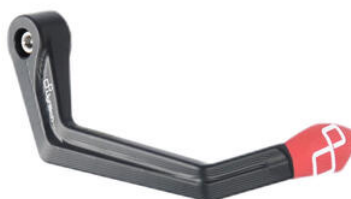

€ 95,53

- ISS113RANER **Protezione In Alluminio Leva Freno -**
- **Interasse 132 Mm / Terminale**
- **Colorato**
- ISS113RAORO
- ISS113RAROS
- ISS113RASIL
- ISS113RACOB
- ISS113RAVER
- ISS113RAARA

- Nero
- Oro
- Rosso
- Argento
- Cobalto
- Verde
- Arancio